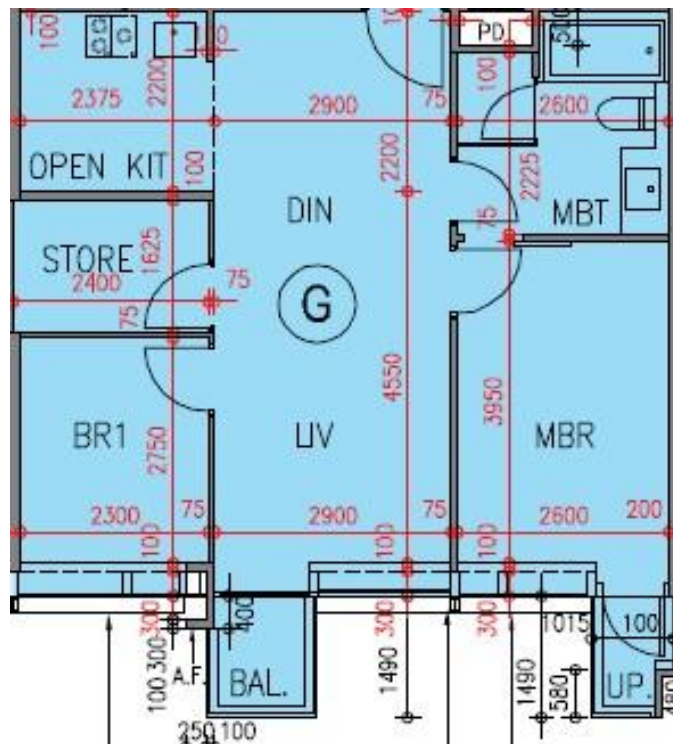

逸瓏園 The Mediterranean  
第2座

2,3,5-6樓G室-單位平面圖

實用面積:669呎

露台:22呎

\*本單位平面圖只作參考及內部使用。