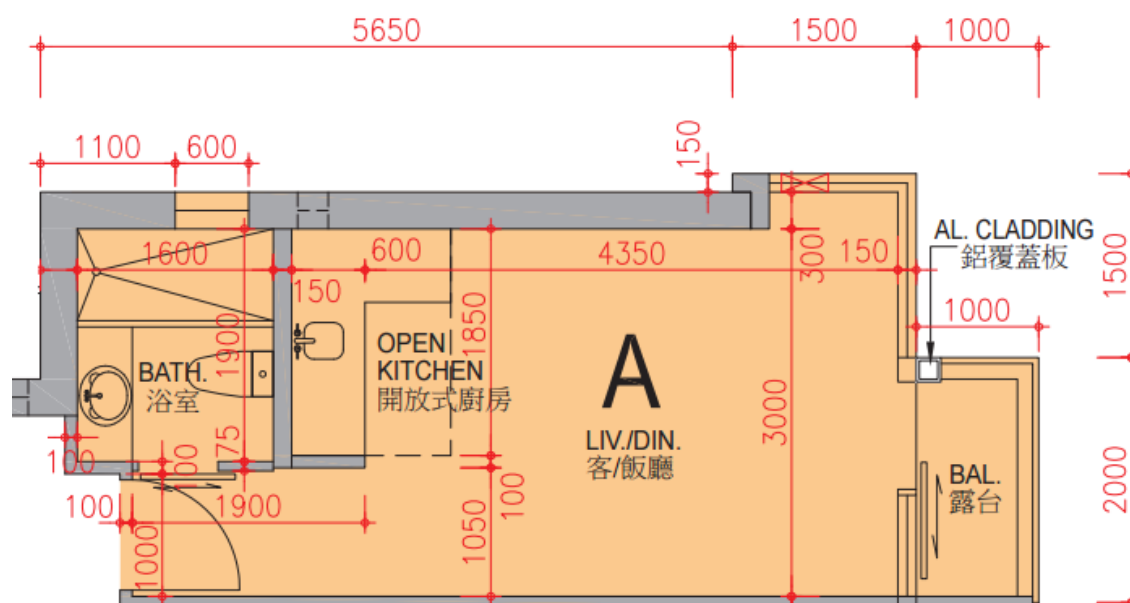

喜點

5樓-12樓, 15樓-23樓, 25樓-26樓

A單位平面圖

實用面積:273呎

\*本單位平面圖只作參考及內部使用。

Pricerite 實惠