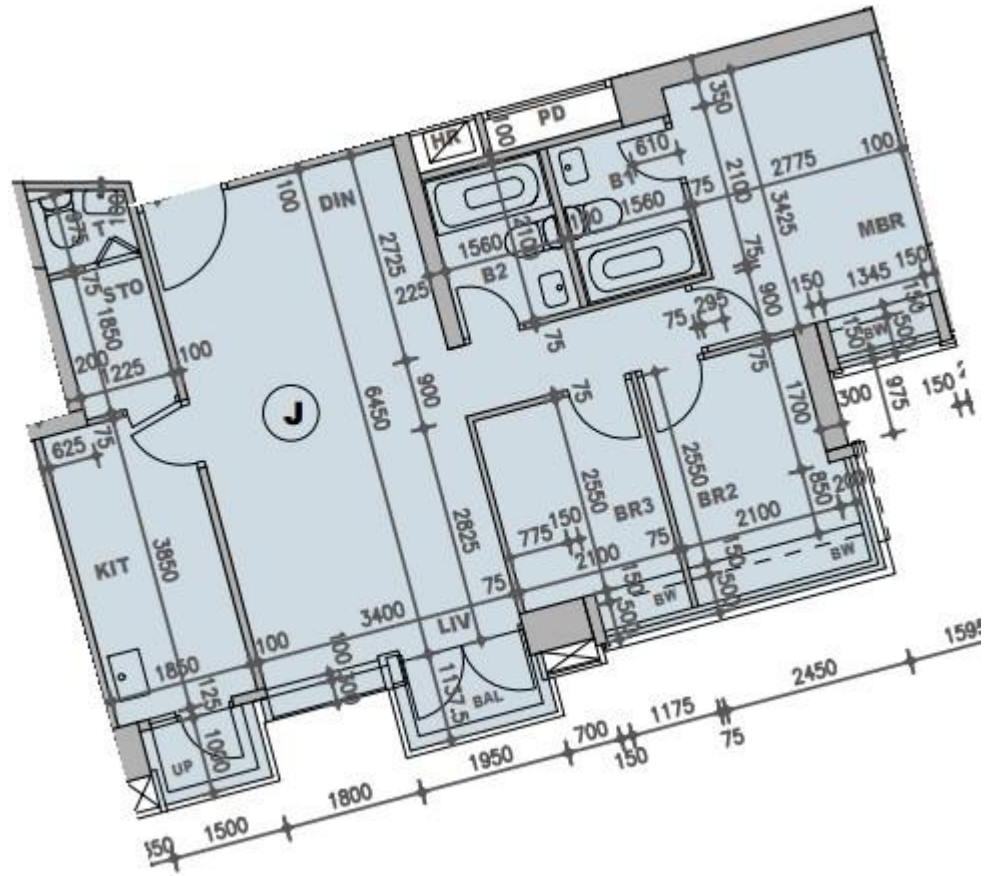

柏蔚山 Fleur Pavilia 1座

26至32樓J室實用面積:

單位：803呎

露台：23呎

工作平台：16呎

窗台：30呎

\*本單位平面圖只作參考及內部使用。