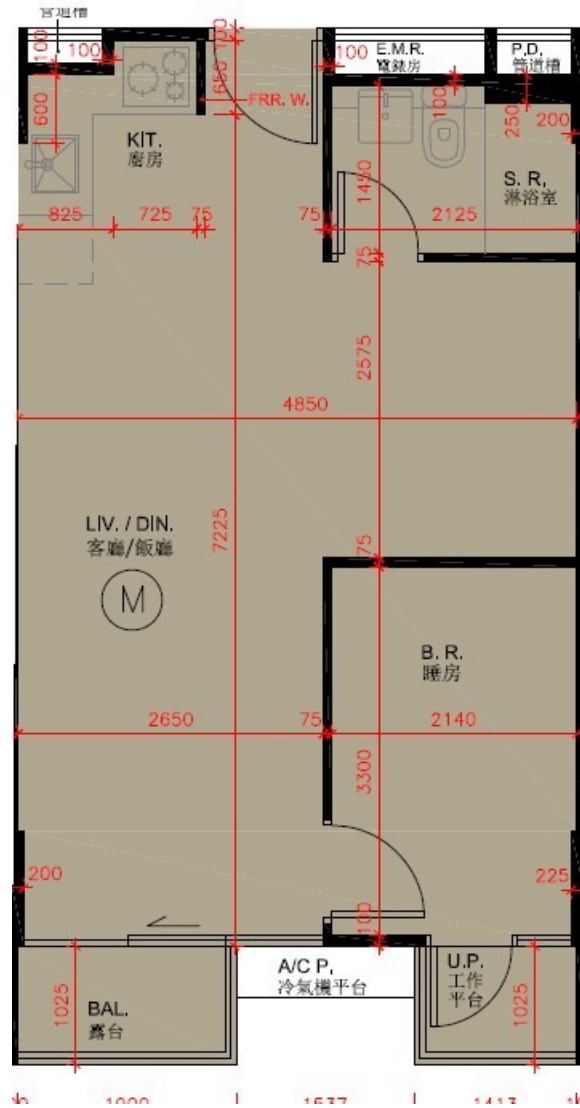

尚澄第3座
 3,5樓M室
 實用面積:451呎
 露台:22呎
 工作平台:16呎

* 本單位平面圖只作參考及內部使用。