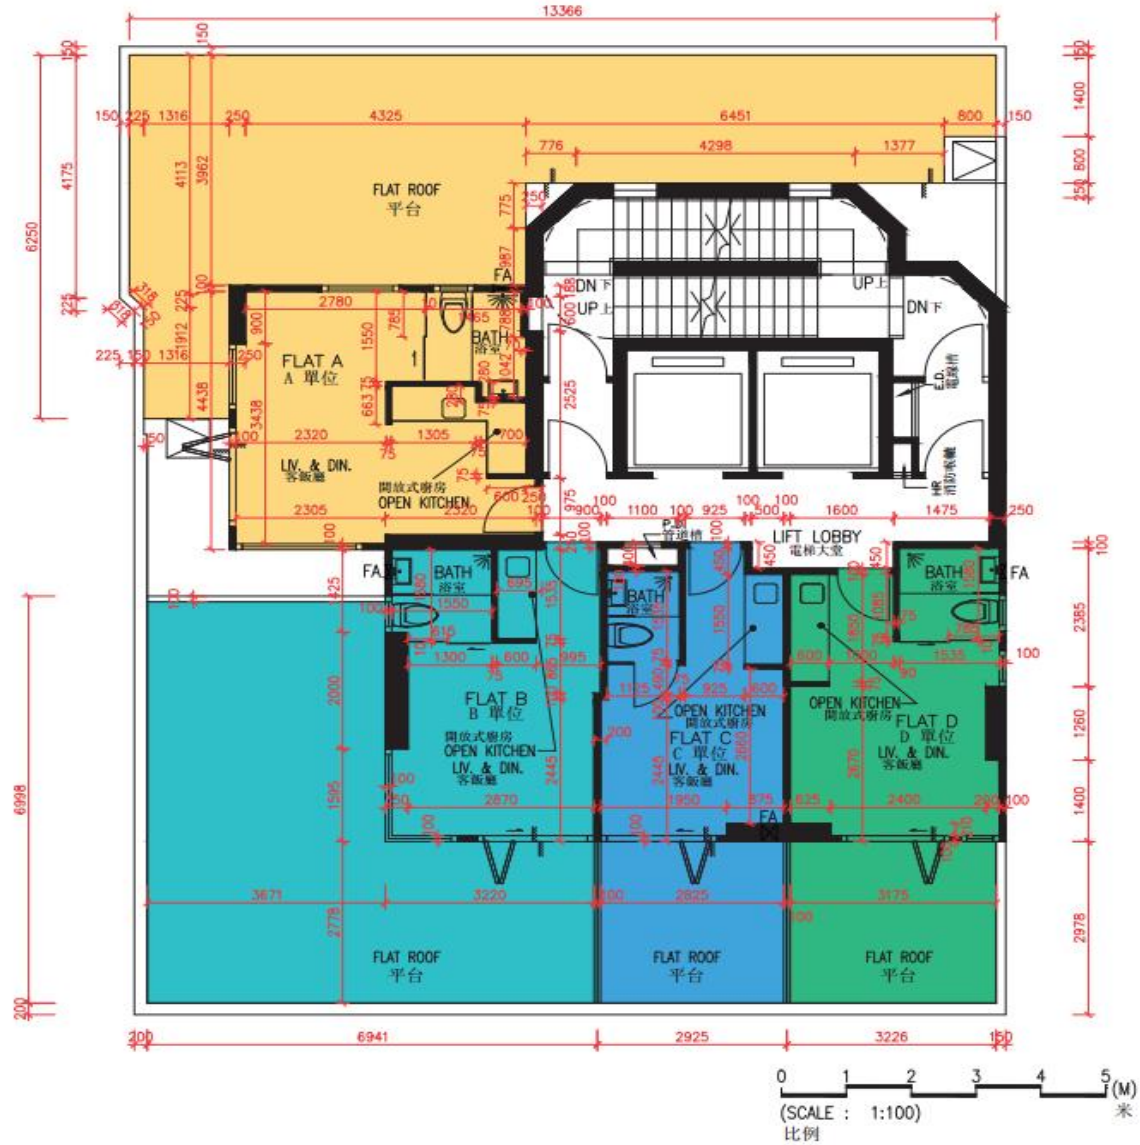

AVA 62 - 3/F

A,B,C,D單位平面圖

實用面積:

A: 231呎

B: 184呎

C: 152呎

D: 179呎

*本單位平面圖只作參考及內部使用。