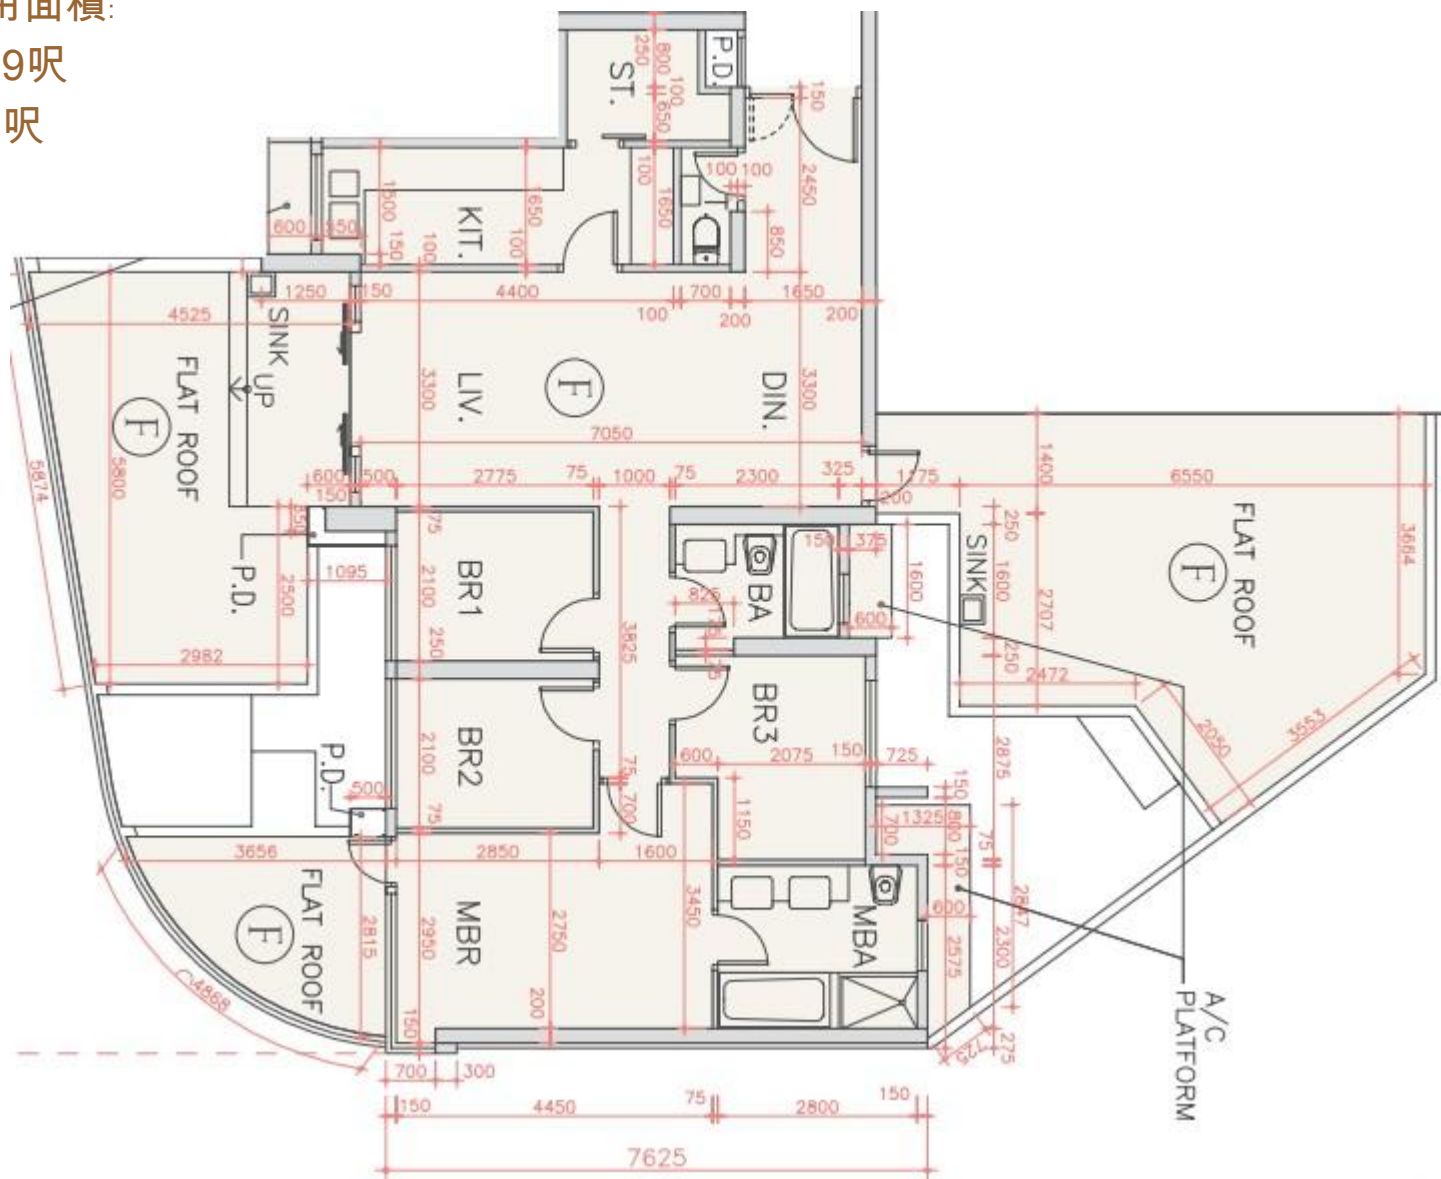

海翩滙 The Papillons 1座

1樓F室實用面積:

單位：1059呎

平台：638呎

*本單位平面圖只作參考及內部使用。