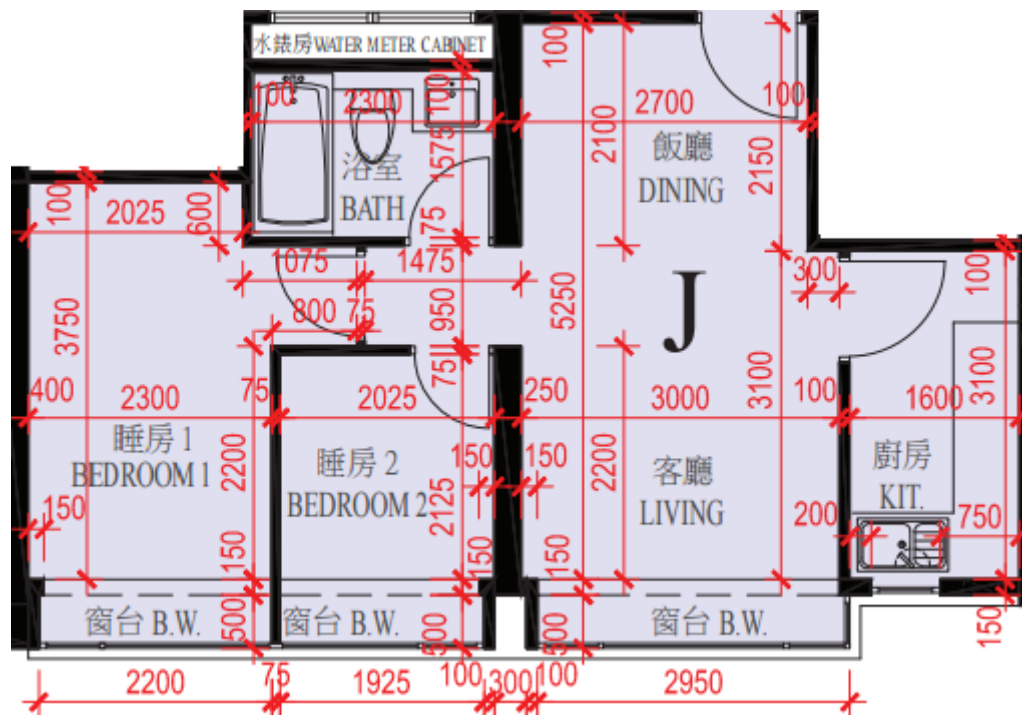

星鑽

11樓-13樓, 15樓, 17樓-23樓, 25樓-26樓

J單位平面圖

實用面積:500呎

*本單位平面圖只作參考及內部使用。

Pricerite 實惠