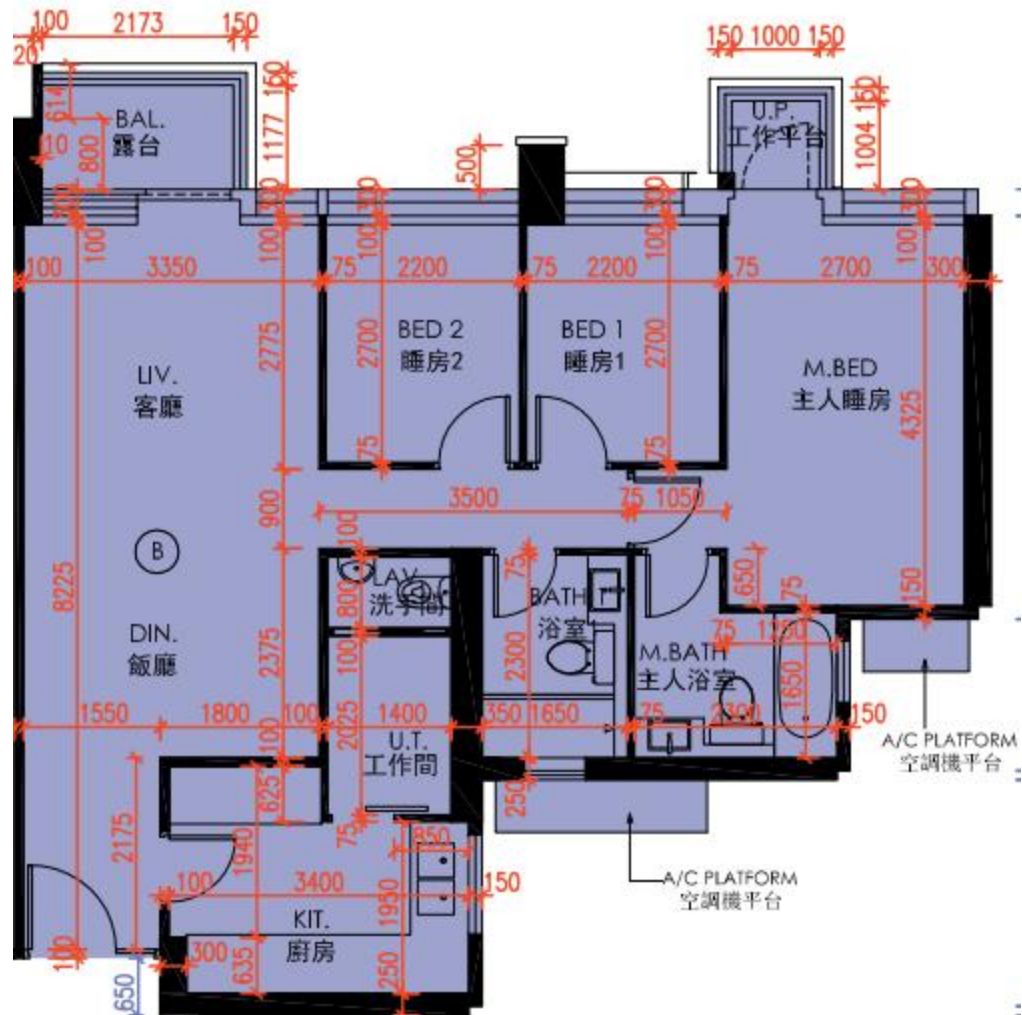

皓畋- 第9座 - 3-25樓

B單位平面圖

實用面積:

B: 958呎

*本單位平面圖只作參考及內部使用。

Pricerite實惠