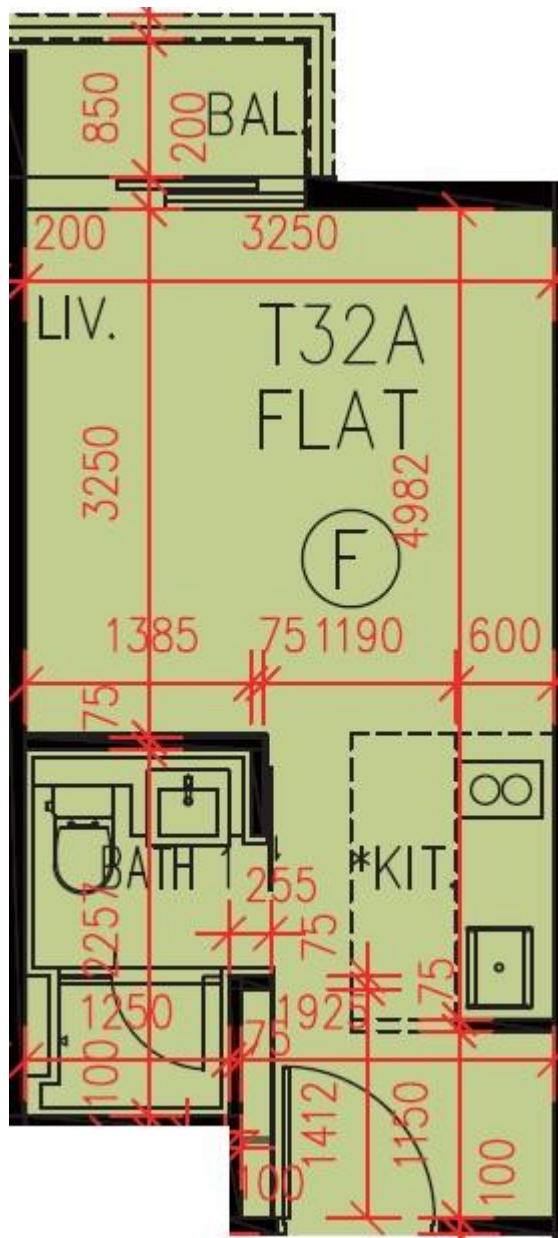

PARK YOHO Milano
32A座16樓F室-單位平面圖
實用面積:254呎
露台: 22呎
工作平台: 0呎

*本單位平面圖只作參考及內部使用。