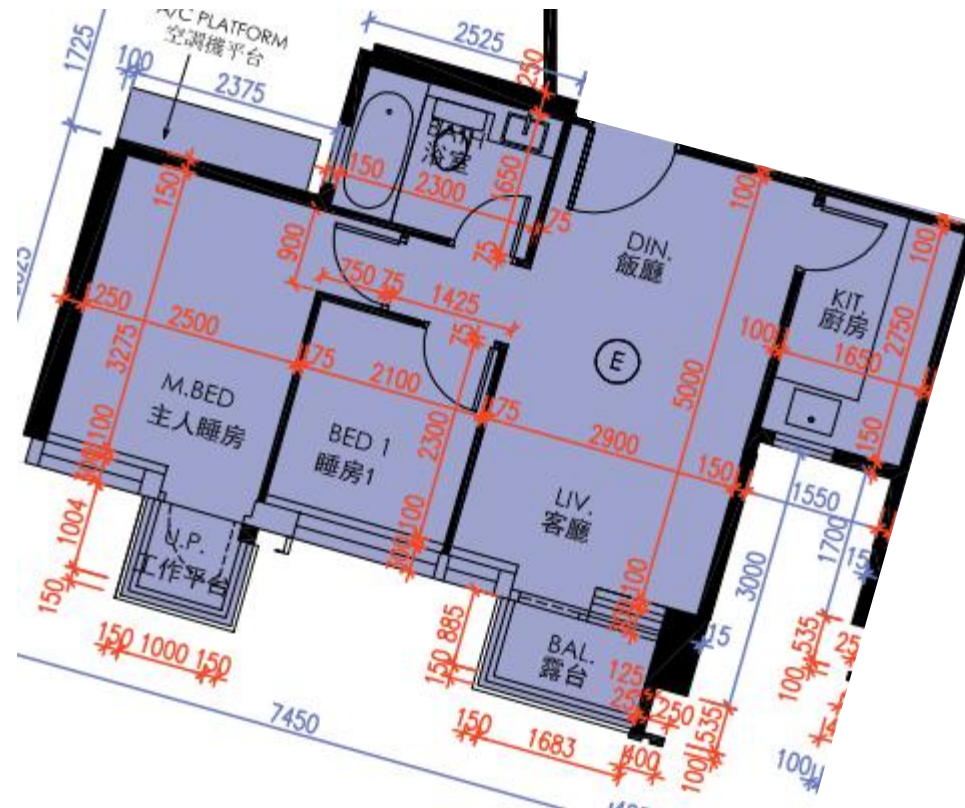

皓畋- 第7座 - 27樓

E單位平面圖

實用面積:

E: 528呎

\*本單位平面圖只作參考及內部使用。

Pricerite實惠