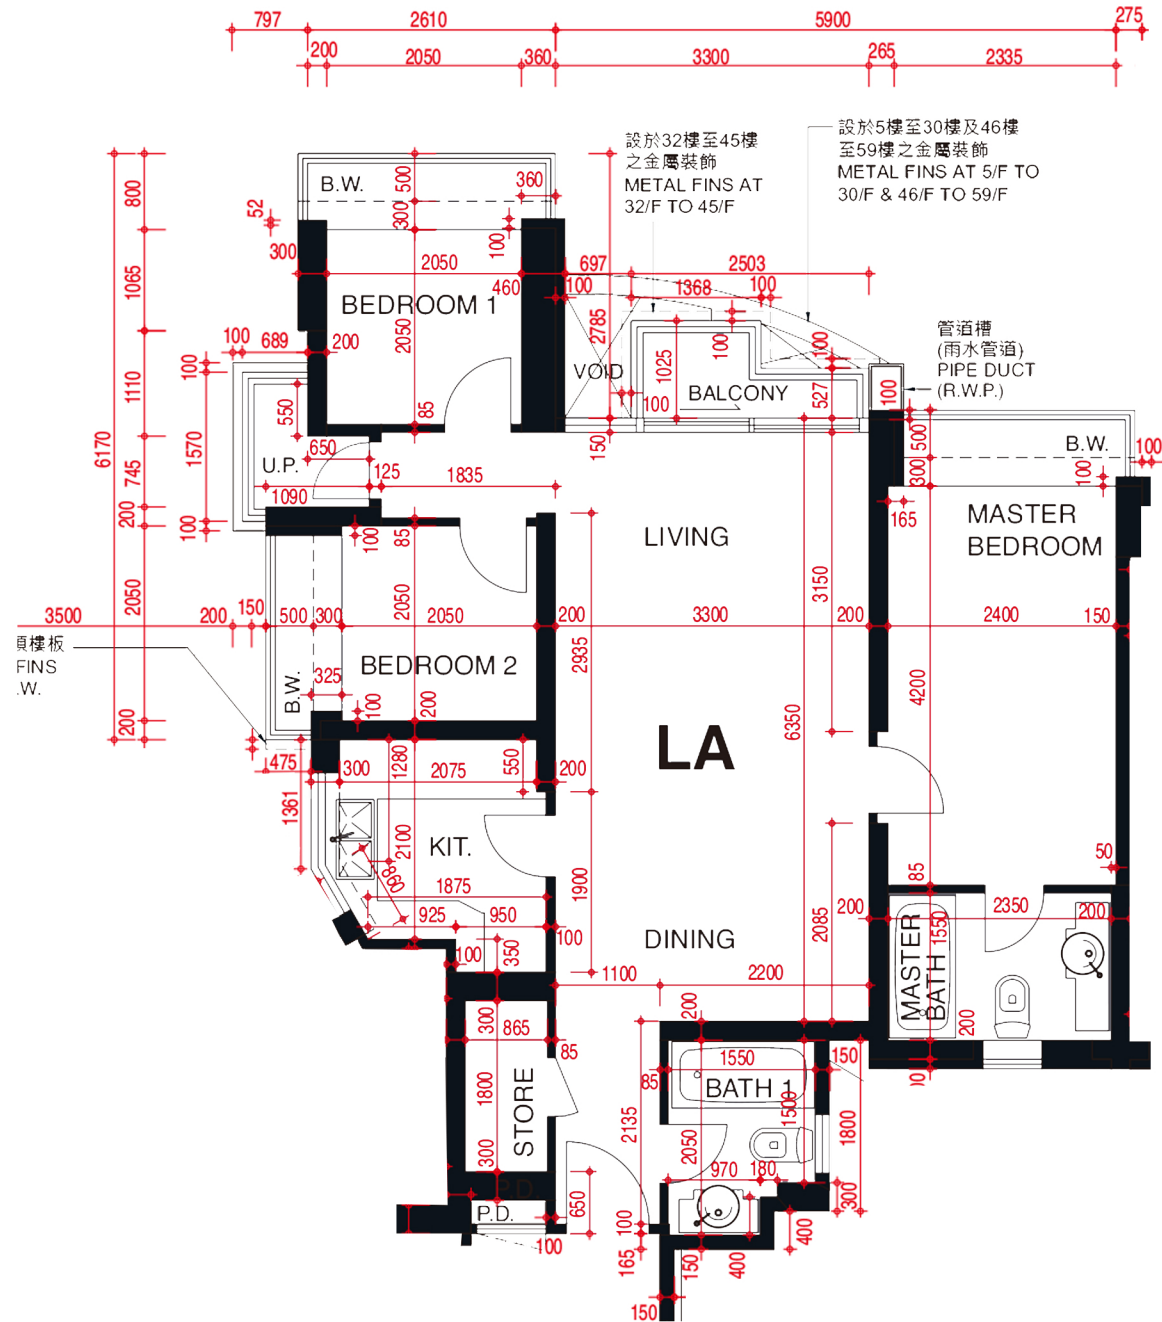

緻藍天

第五座 晶巒 5-59樓

LA單位平面圖

實用面積：761呎

*本單位平面圖只作參考及內部使用。