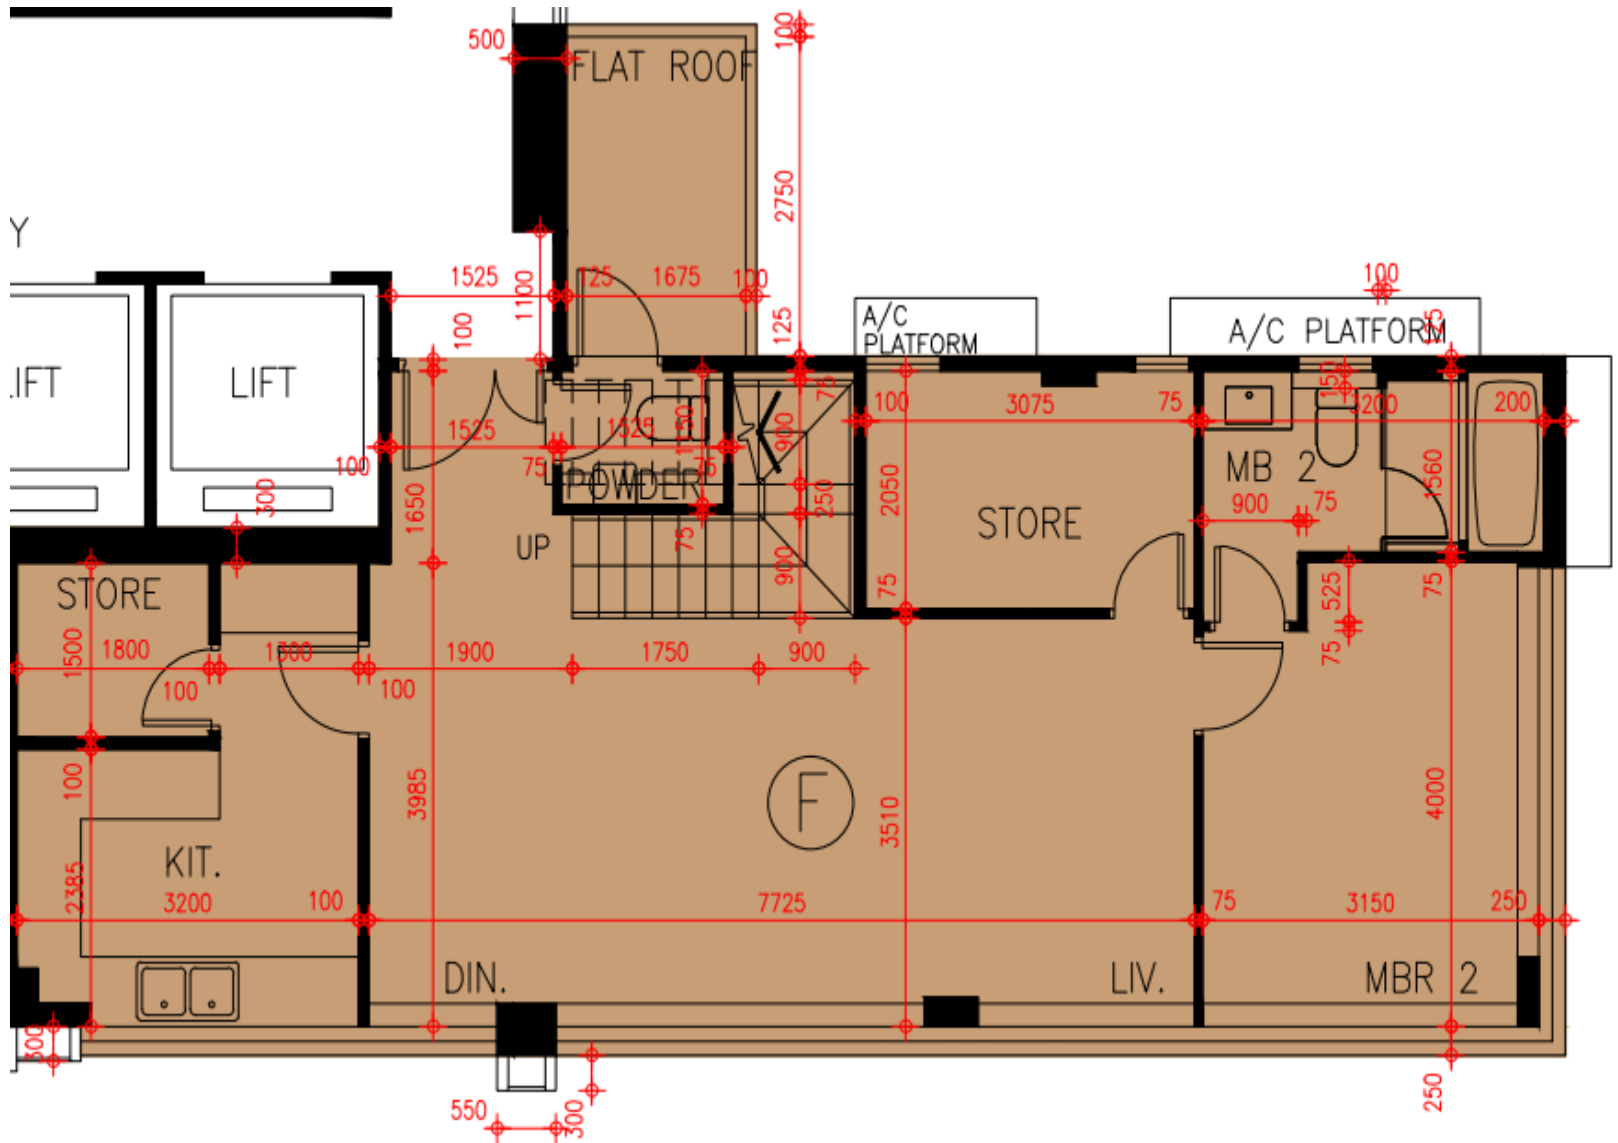

Grand Yoho- 9座50樓

F單位平面圖

實用面積:

F: 1718呎

*本單位平面圖只作參考及內部使用。