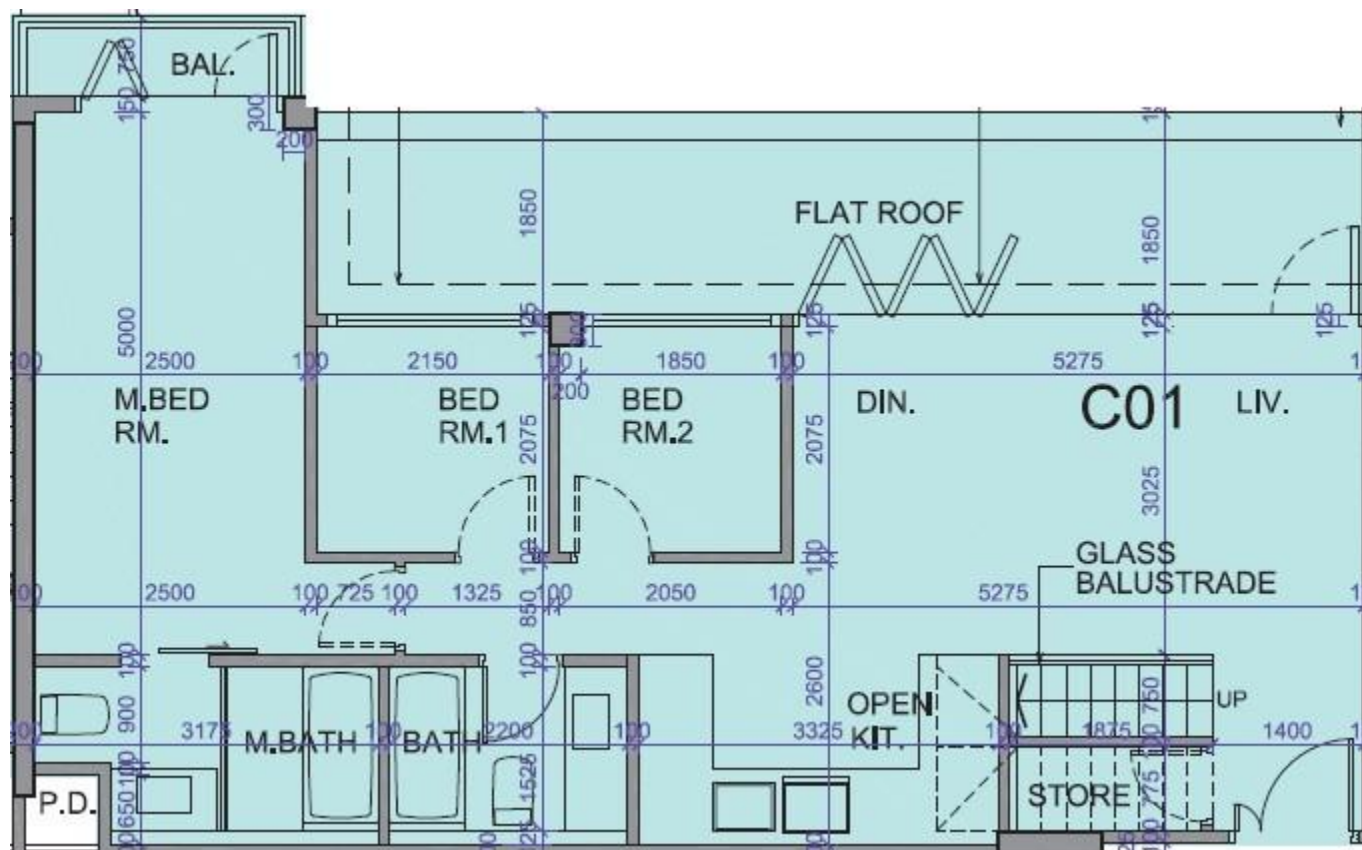

薈薈 the met. Acappella
2翼15樓C01室-單位平面圖

實用面積:746呎

露台: 22呎

工作平台: 0呎

*本單位平面圖只作參考及內部使用。