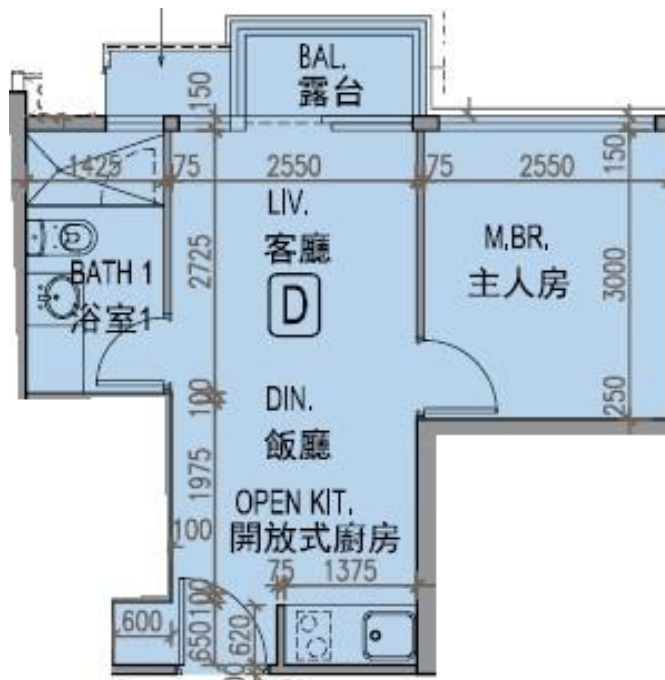

龍譽 Vibe Centro  
第1A座  
1樓D室-單位平面圖  
實用面積:350呎  
露台:22呎

\*本單位平面圖只作參考及內部使用。