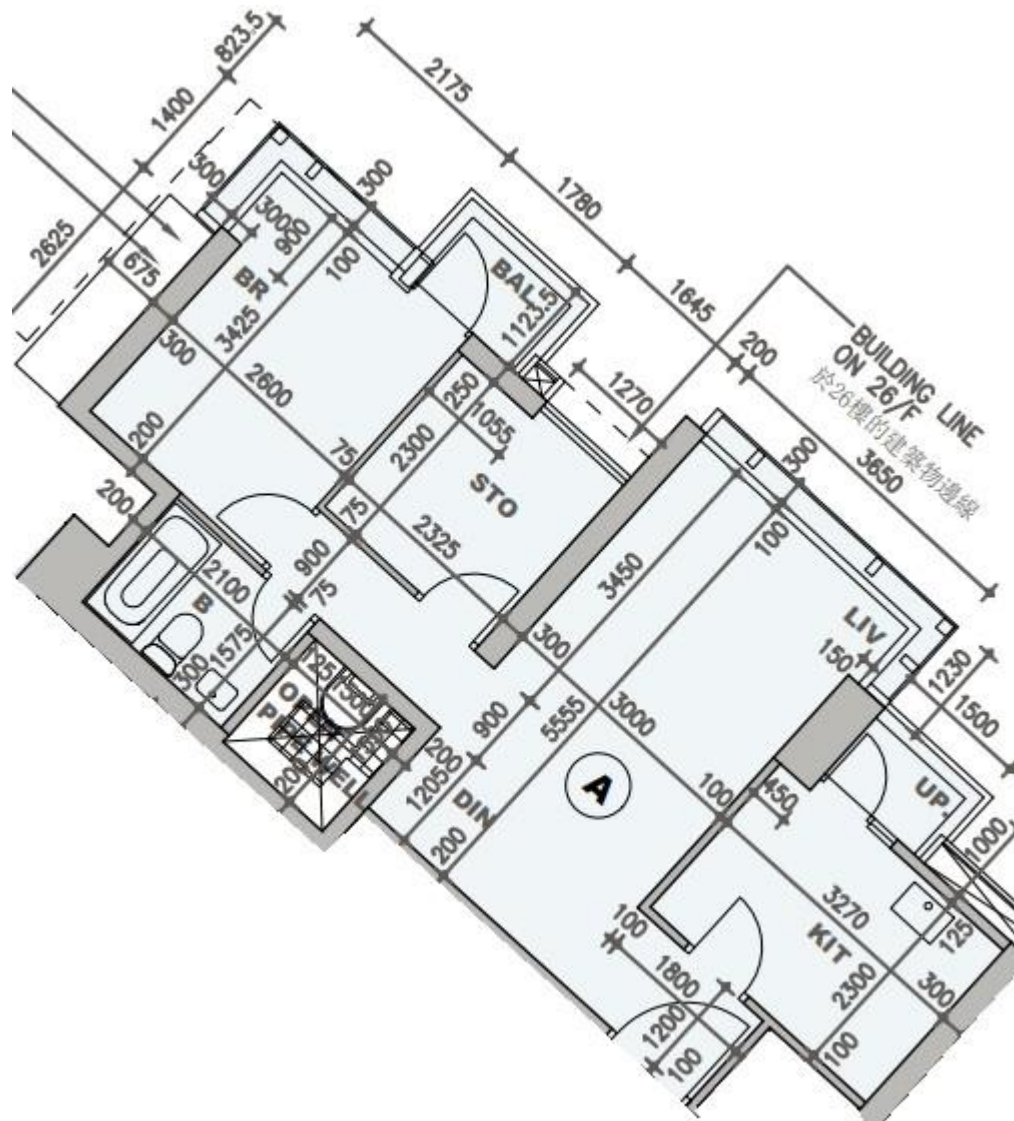

柏蔚山 Fleur Pavilia 3座

6至25樓A室實用面積:

單位：655呎

露台：22呎

工作平台：16呎

*本單位平面圖只作參考及內部使用。