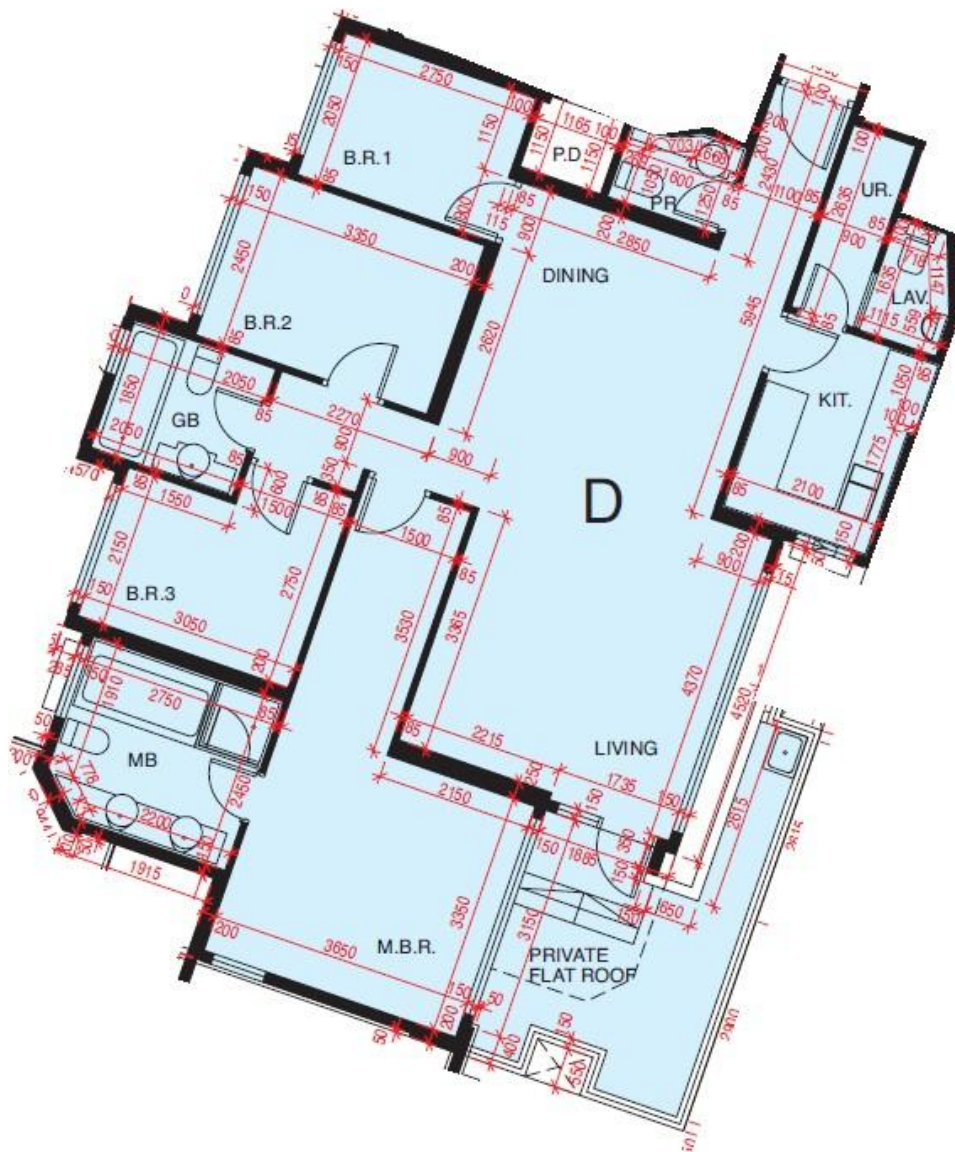

星漣海 Seanorama
第1座
1樓D室-單位平面圖
實用面積:1193呎

*本單位平面圖只作參考及內部使用。