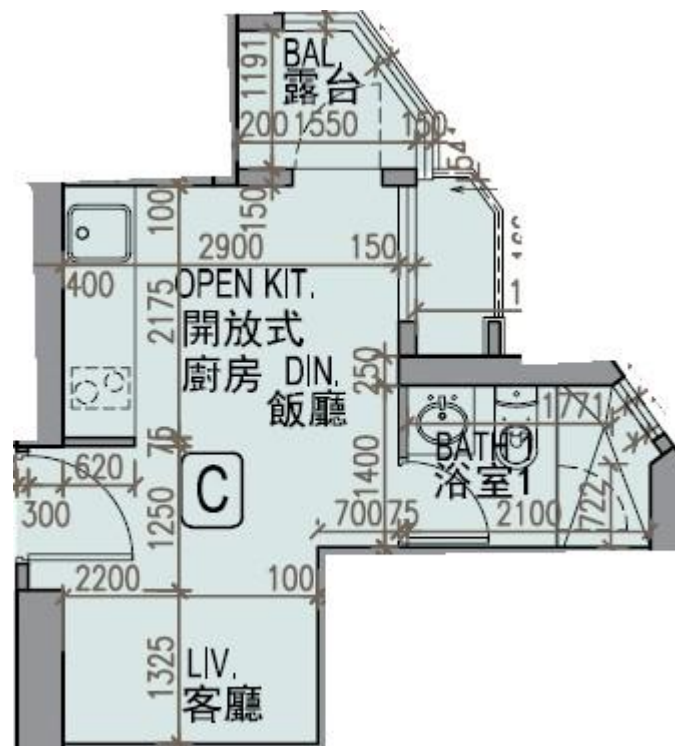

龍譽 Vibe Centro

第1B座

2-3,5-12,15-23,25-26樓C室-單位平面圖

實用面積:228呎

露台:22呎

*本單位平面圖只作參考及內部使用。