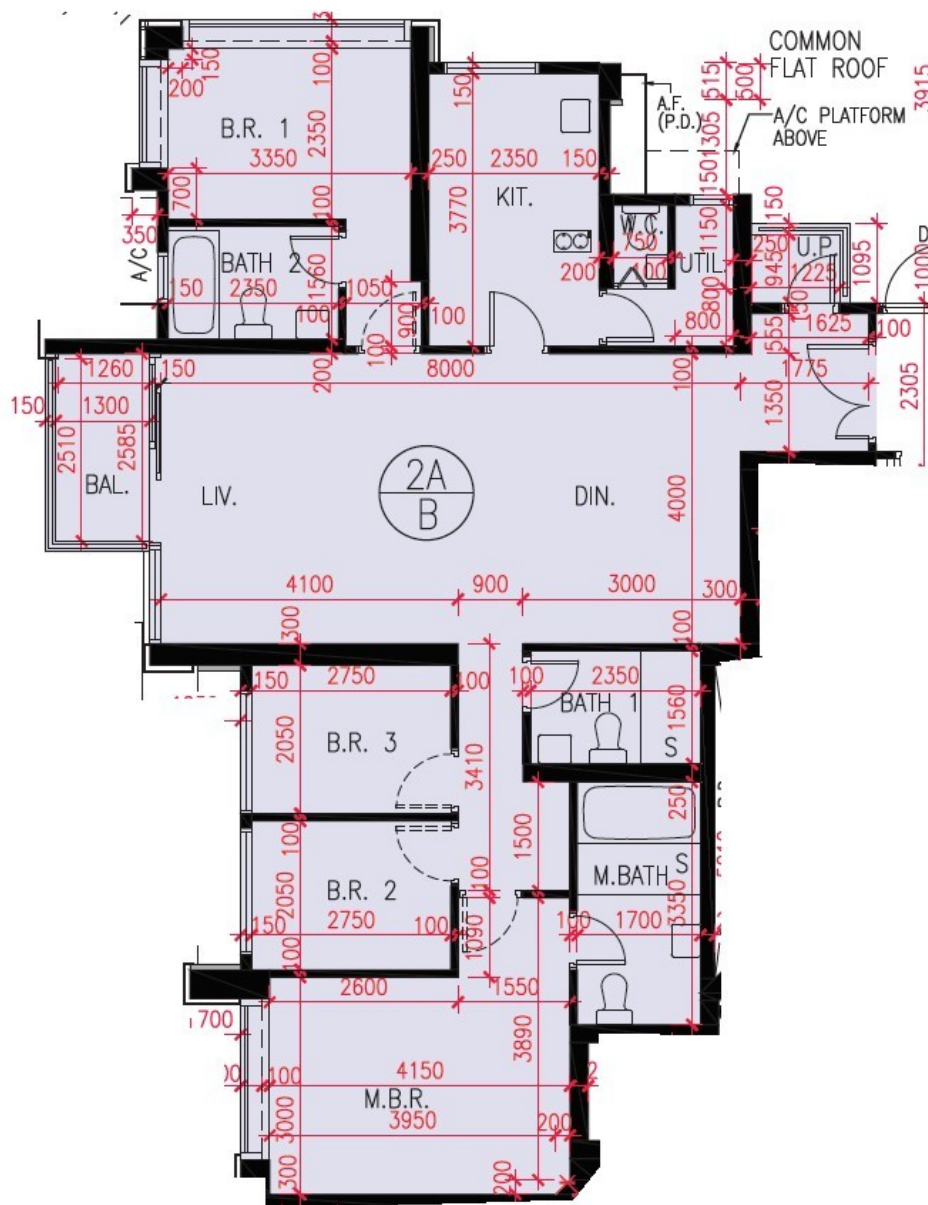

匯璽 2A 座

6 樓 B 室

實用面積 : 1327 呎

露台 : 46 呎

工作平台 : 16 呎

* 本單位平面圖只作參考及內部使用。