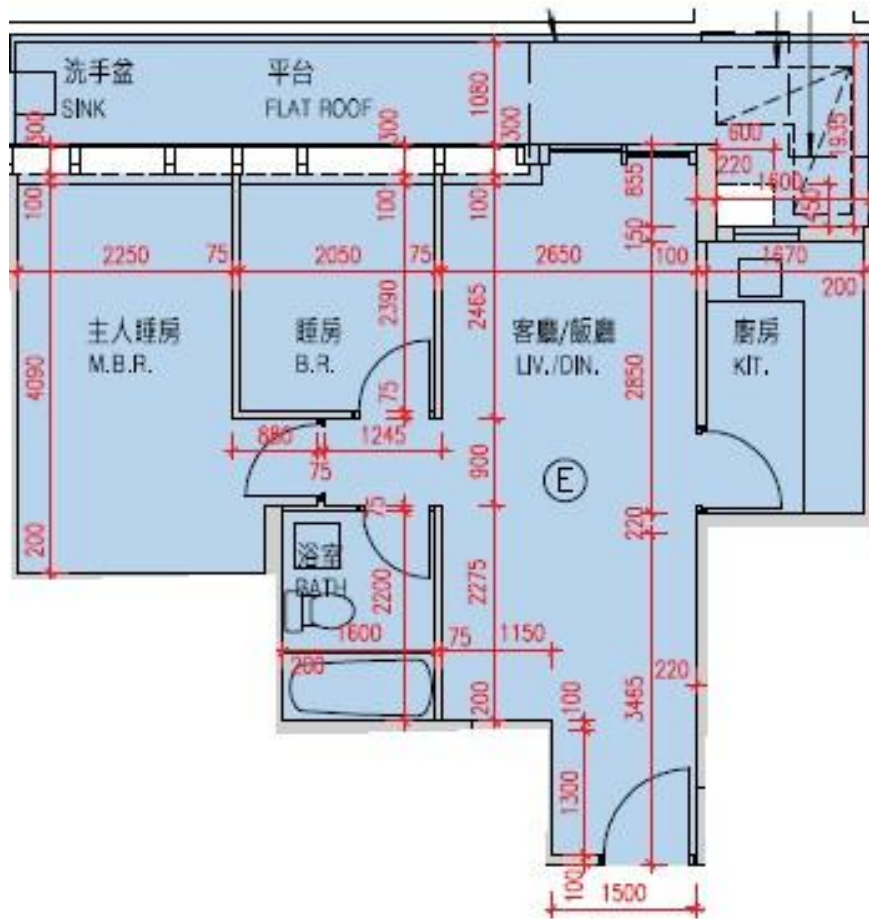

MONTEREY

第1座

2樓E室-單位平面圖

實用面積:535呎

*本單位平面圖只作參考及內部使用。