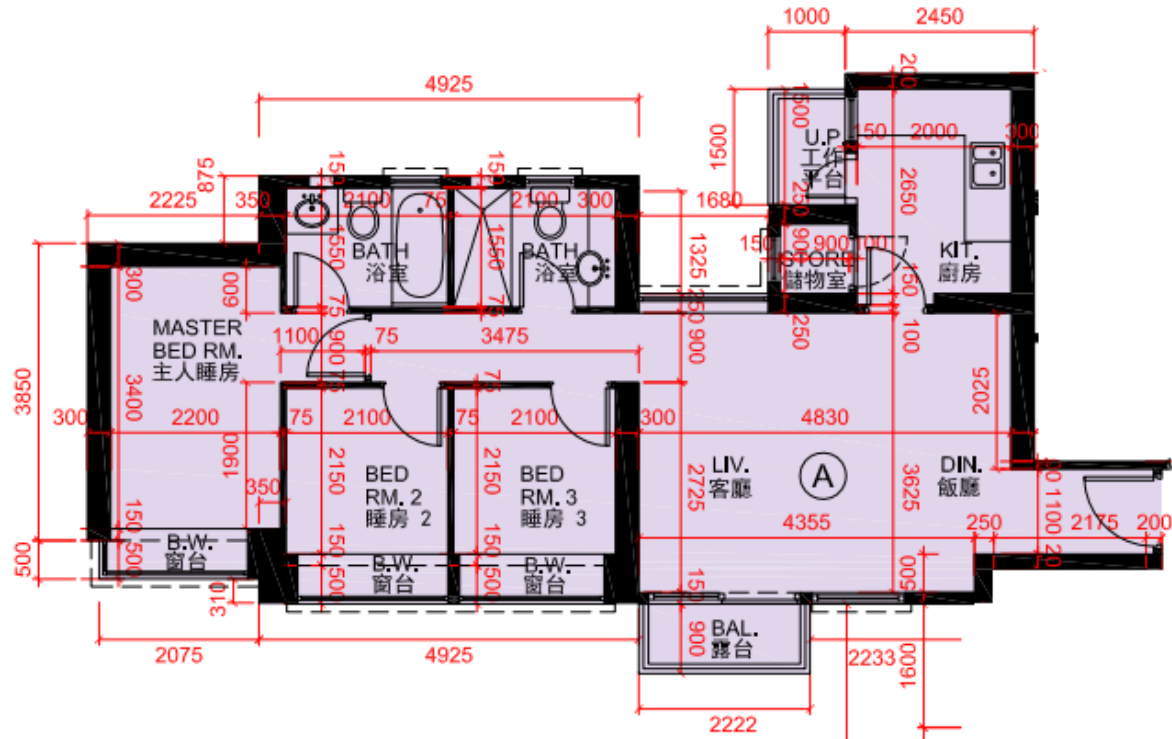

# 喜韻 Heya Star 第1座

8樓-12樓, 15樓-23樓, 25樓-33樓, 35樓

A單位平面圖

實用面積:730呎

\*本單位平面圖只作參考及內部使用。