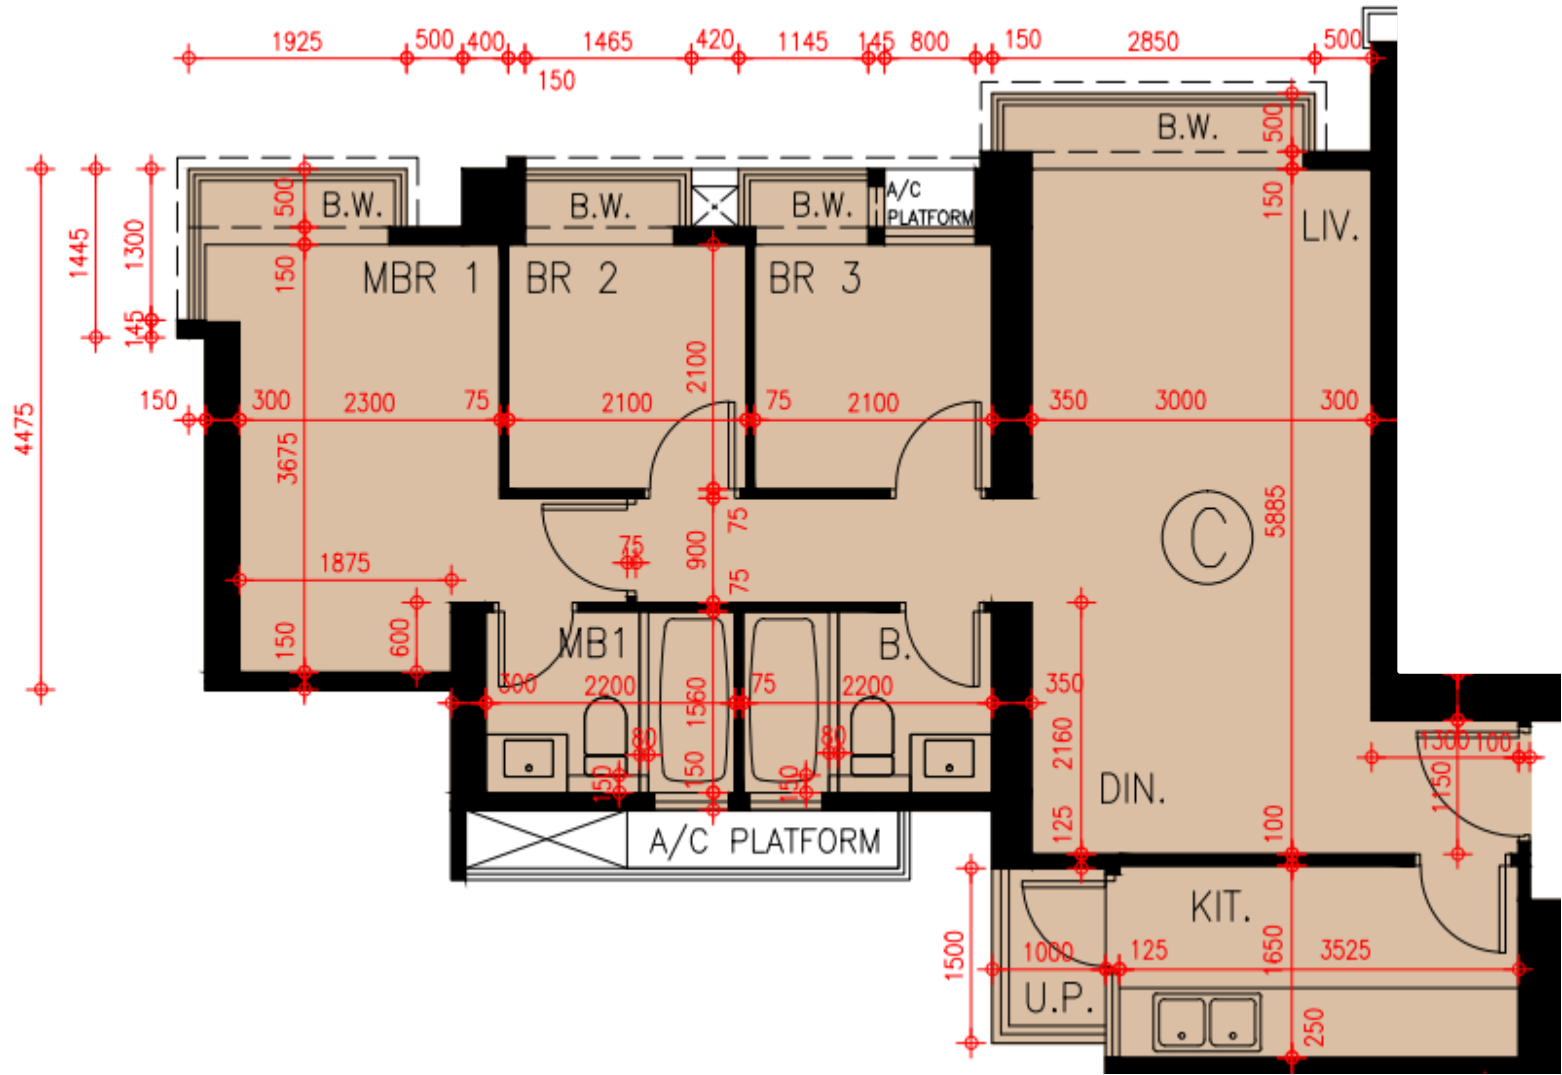

Grand Yoho- 10座22樓

C單位平面圖

實用面積:

C: 702呎

*本單位平面圖只作參考及內部使用。

Pricerite實惠