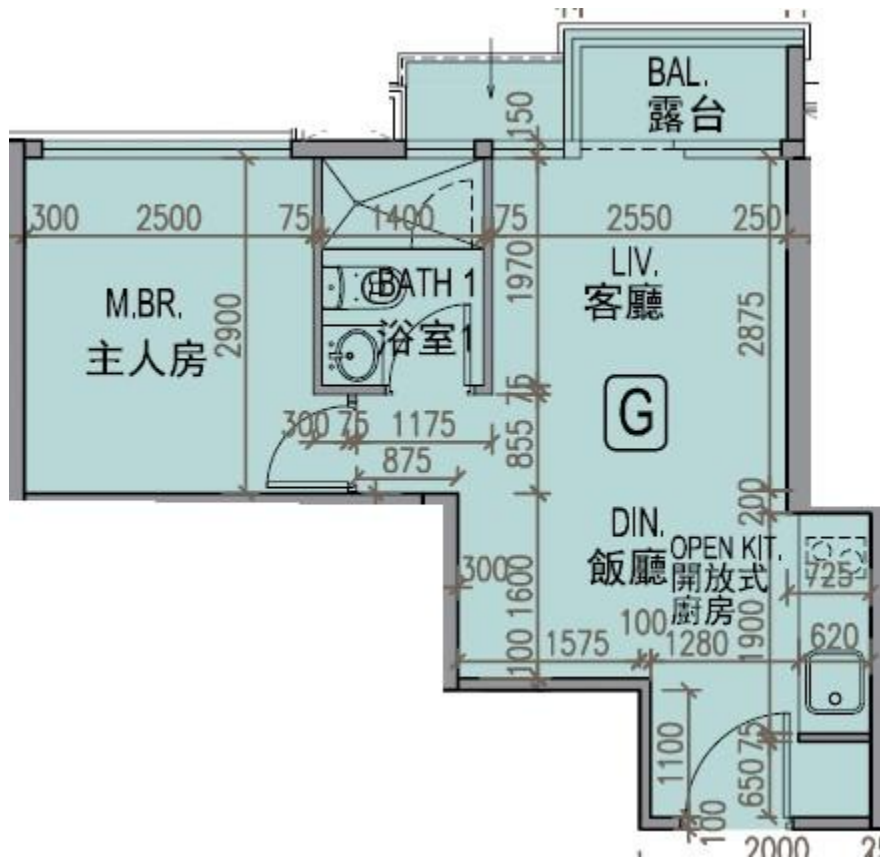

龍譽 Vibe Centro  
 第1B座  
 1樓G室-單位平面圖  
 實用面積:356呎  
 露台:22呎

\*本單位平面圖只作參考及內部使用。