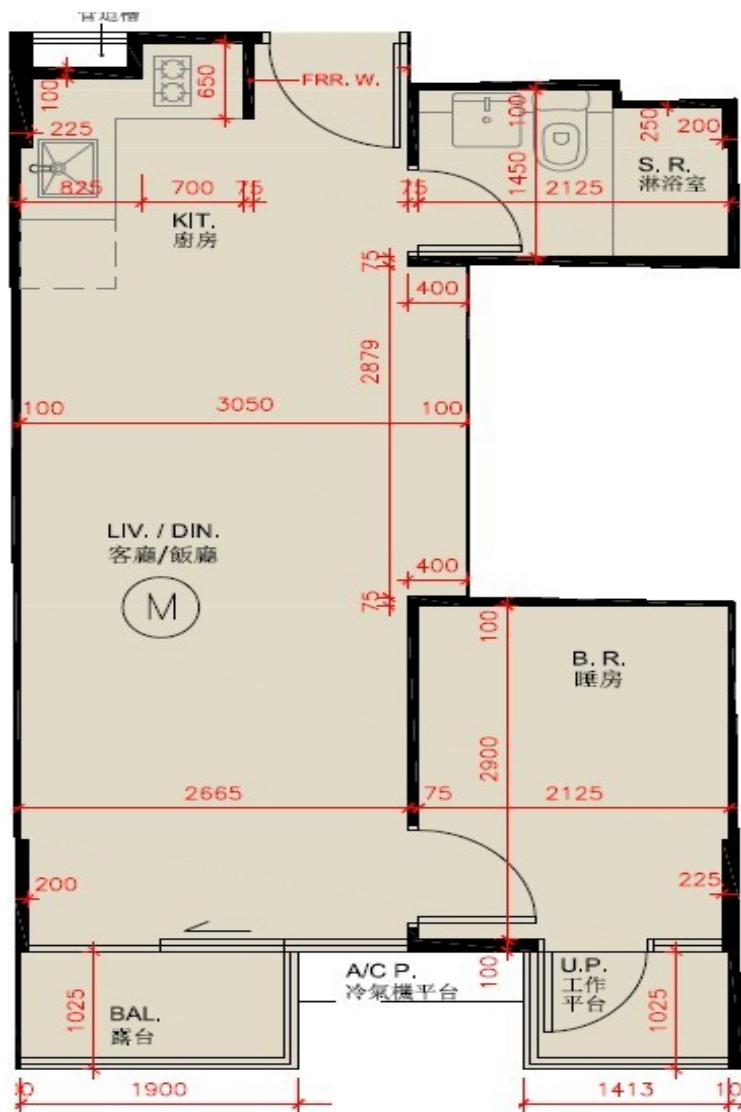

尚澄第3座

6樓M室

實用面積:394呎

露台:22呎

工作平台:16呎

* 本單位平面圖只作參考及內部使用。