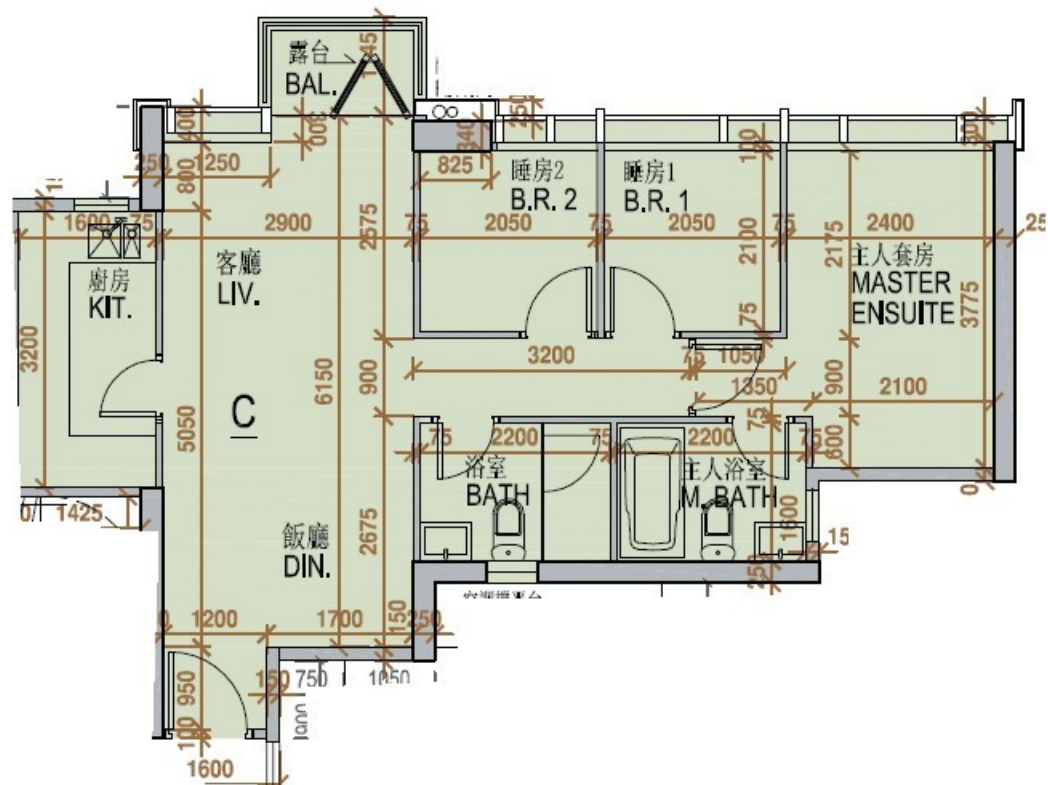

One Homantin
1座2樓
C室 - 平面圖
實用面積 : 688 呎
露台 : 24 呎

* 本單位平面圖只作參考及內部使用。