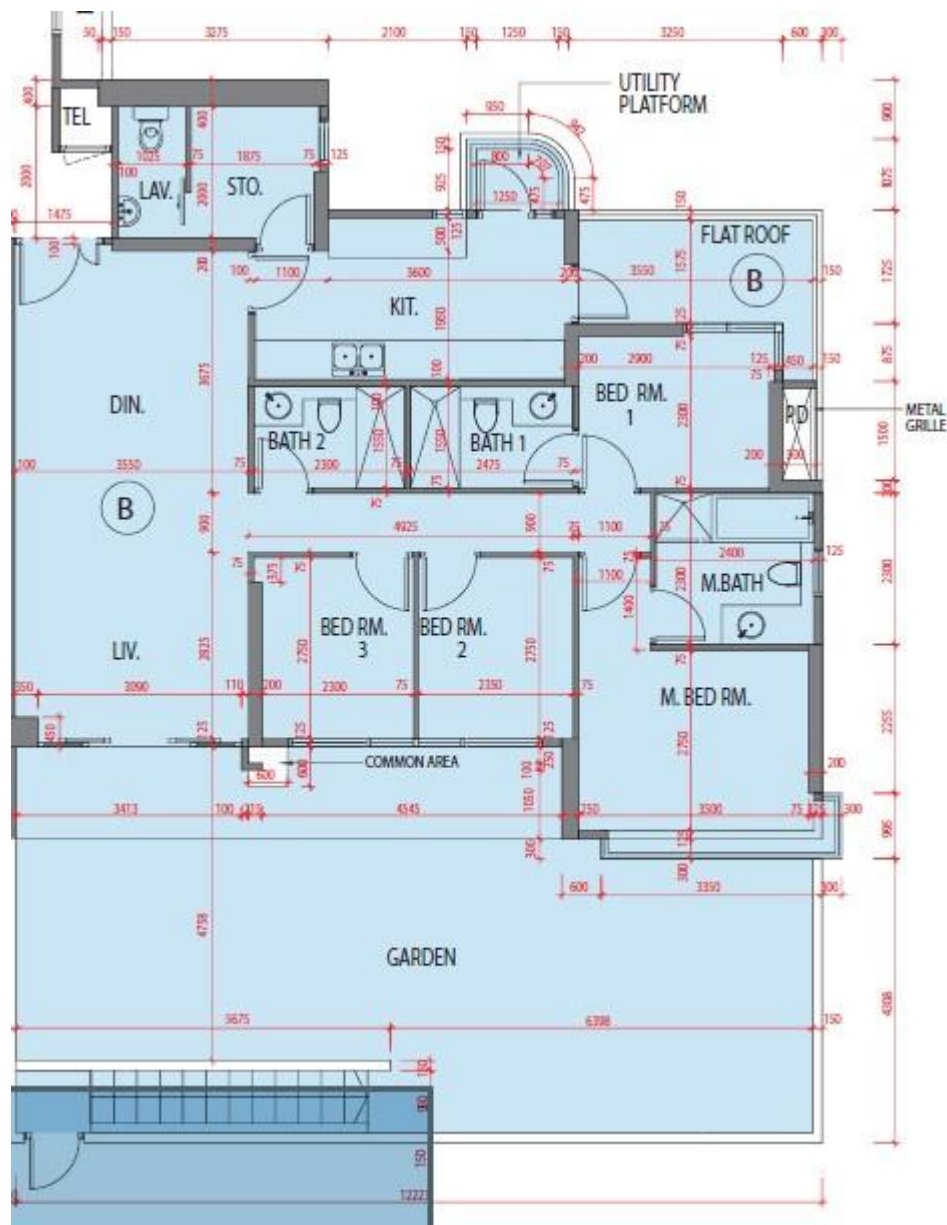

藍塘傲 Alto Residences
 第1座
 1樓B室-單位平面圖
 實用面積:1148呎

*本單位平面圖只作參考及內部使用。