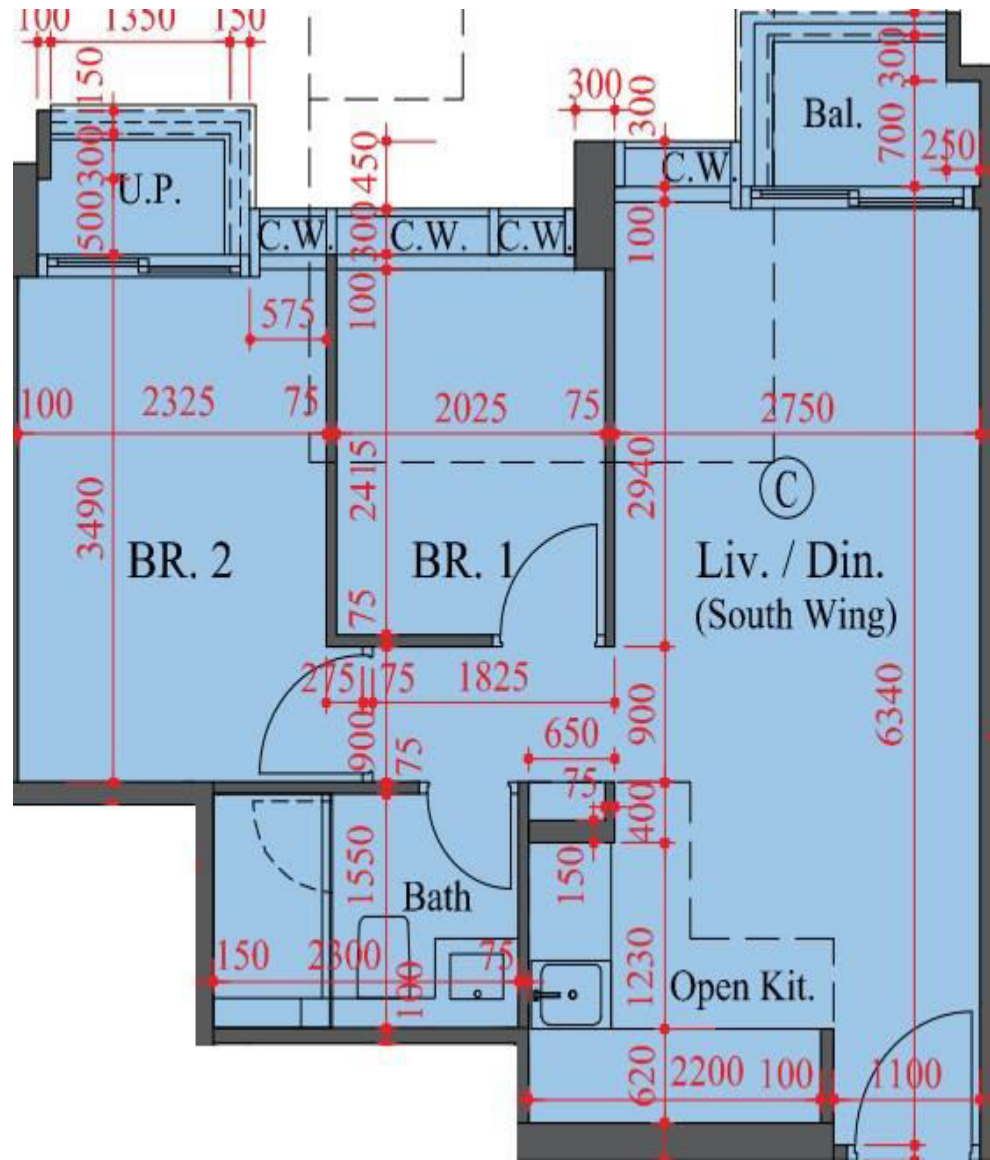

雙寓南翼6、7-12、
 15-23、25-26樓C
 室實用面積:486尺
 露台:22尺
 工作平台:16尺

*本單位平面圖只作參考及內部使用。