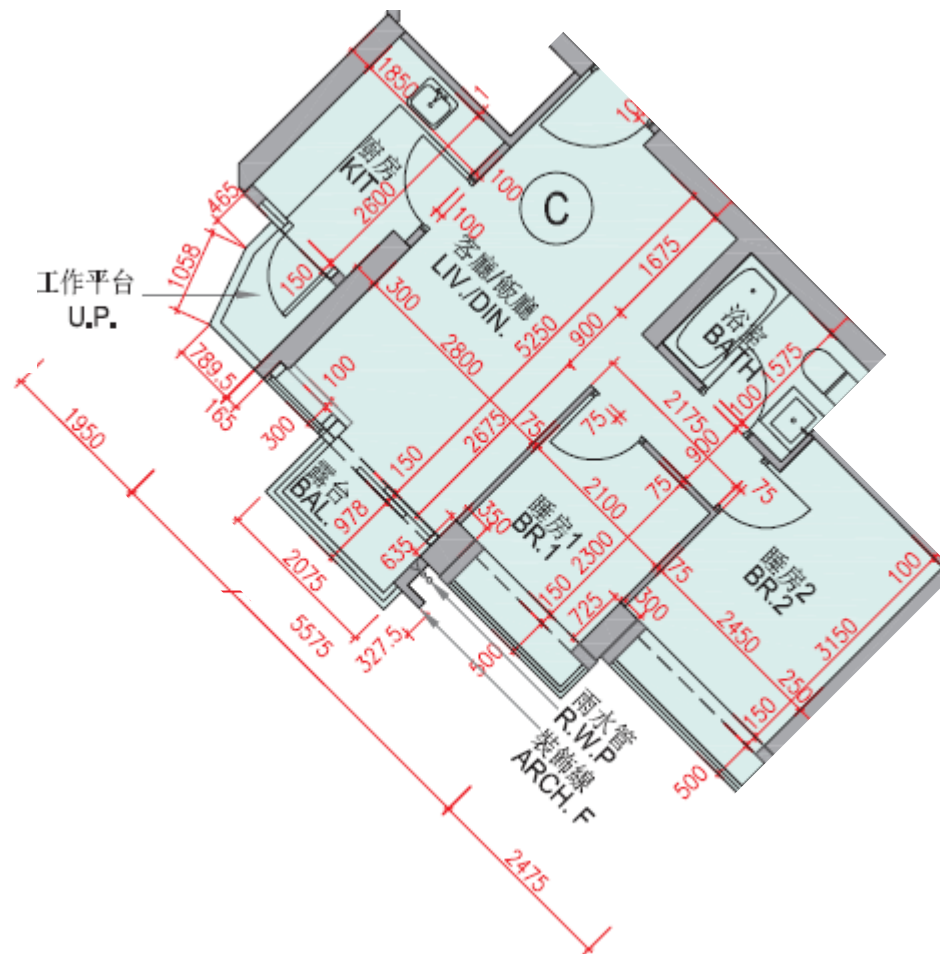

Peninsula East 第1座

10-12,15-23,25-32樓

C單位平面圖

實用面積:520呎

\*本單位平面圖只作參考及內部使用。

Pricerite 實惠