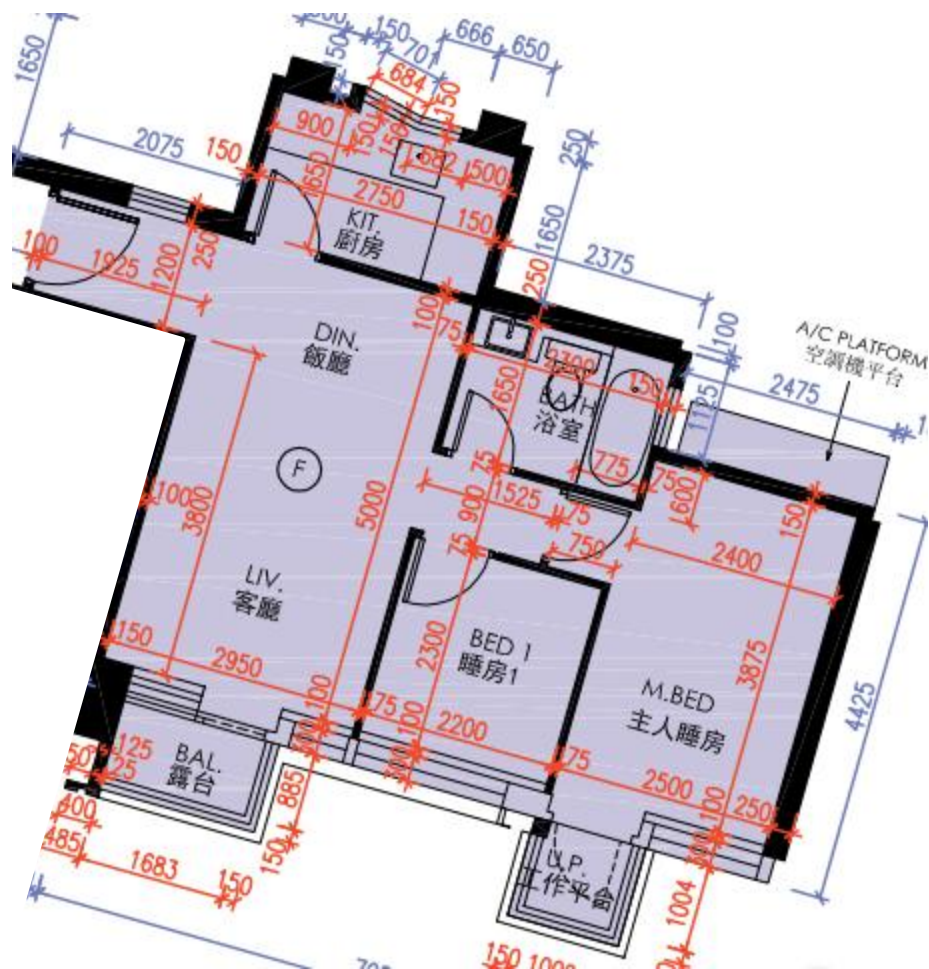

皓畋- 第7座 - 27樓

F單位平面圖

實用面積:

F: 589呎

*本單位平面圖只作參考及內部使用。

Pricerite實惠