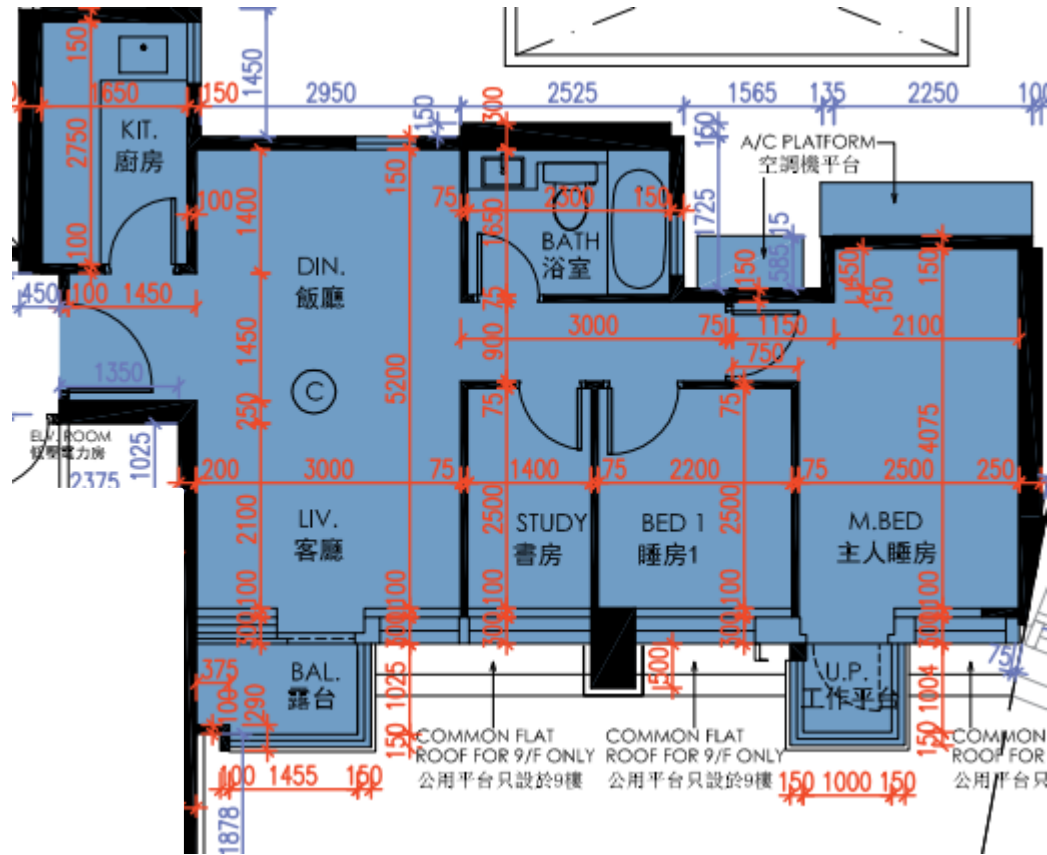

皓畋- 第6座 - 9-25樓

C單位平面圖

實用面積:

C: 679呎

*本單位平面圖只作參考及內部使用。

Pricerite實惠