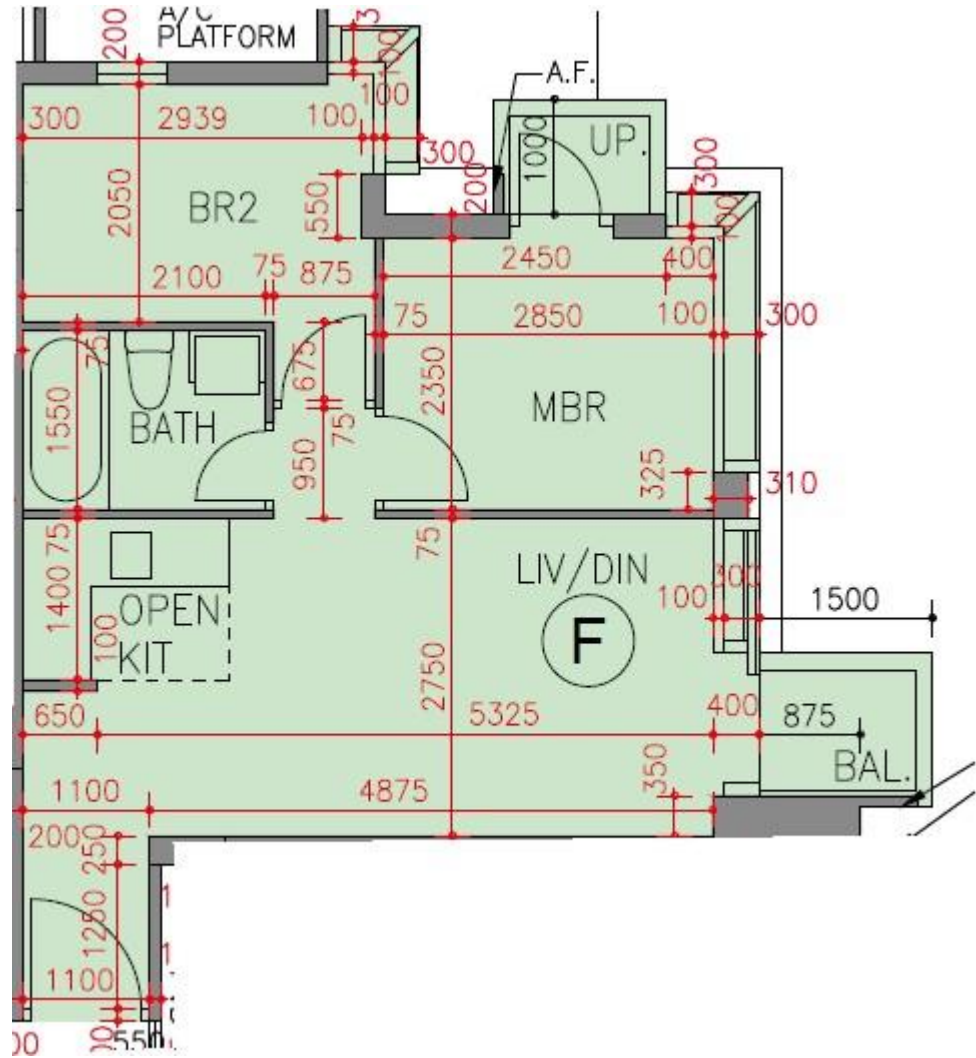

逸瓏海匯 Park Mediterranean

第3座

1樓F室-單位平面圖

實用面積:491呎

露台:22呎

*本單位平面圖只作參考及內部使用。