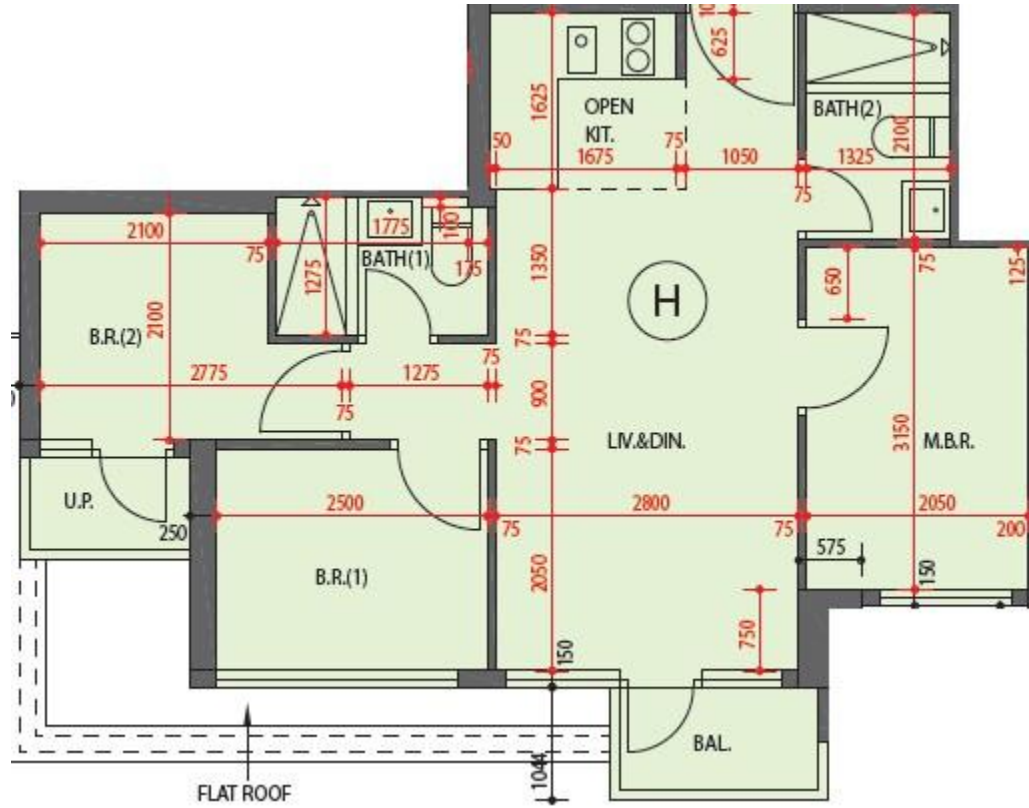

朗屏8號 The Spectra  
5座1樓H室-單位平面圖  
實用面積:537呎  
露台:23呎

\*本單位平面圖只作參考及內部使用。