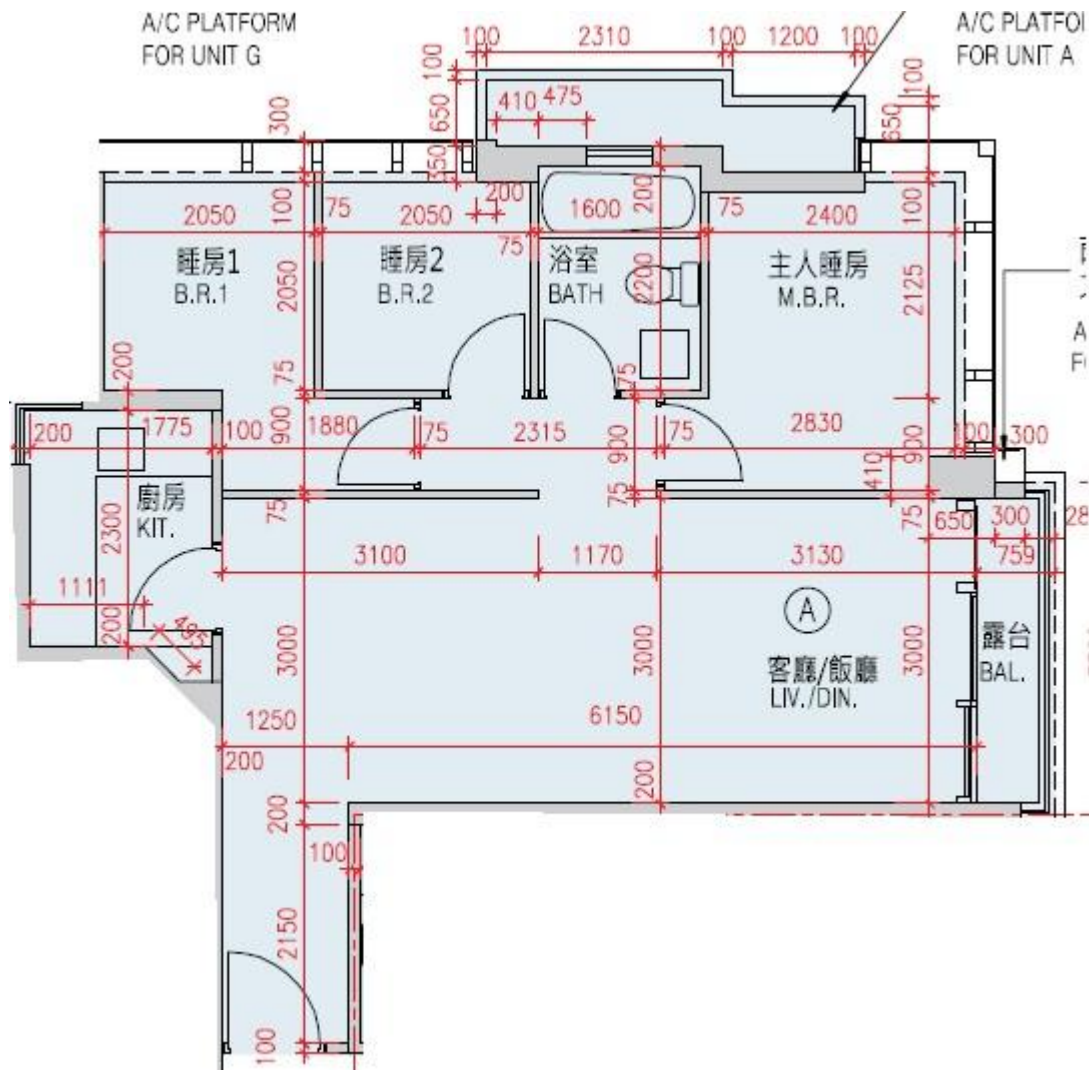

Monterey

第3座

5-12,15-19樓A室-單位平面圖

實用面積:692呎

*本單位平面圖只作參考及內部使用。