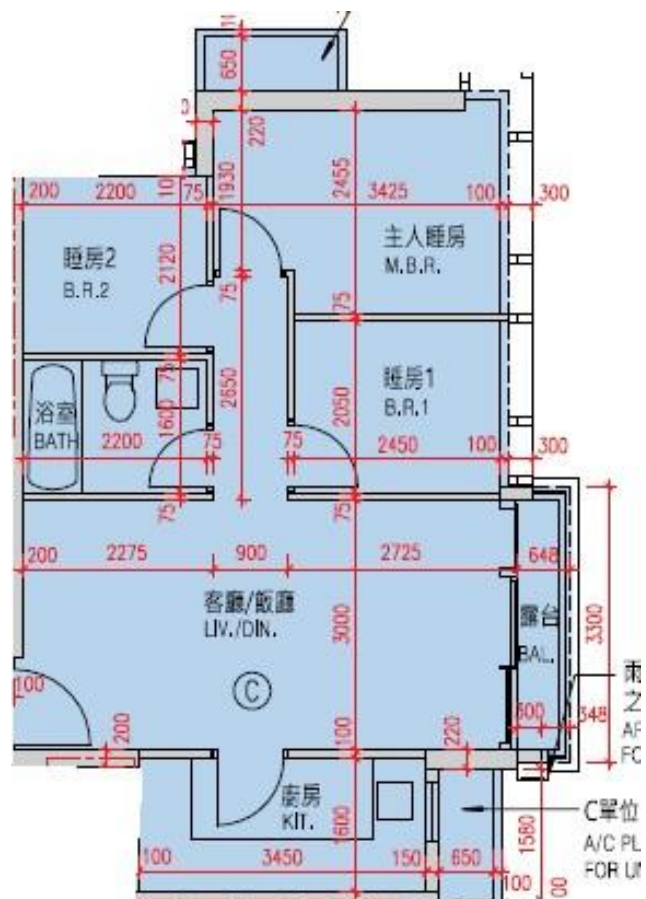

## 第1座

### 17樓C室-單位平面圖

實用面積:609呎

\*本單位平面圖只作參考及內部使用。