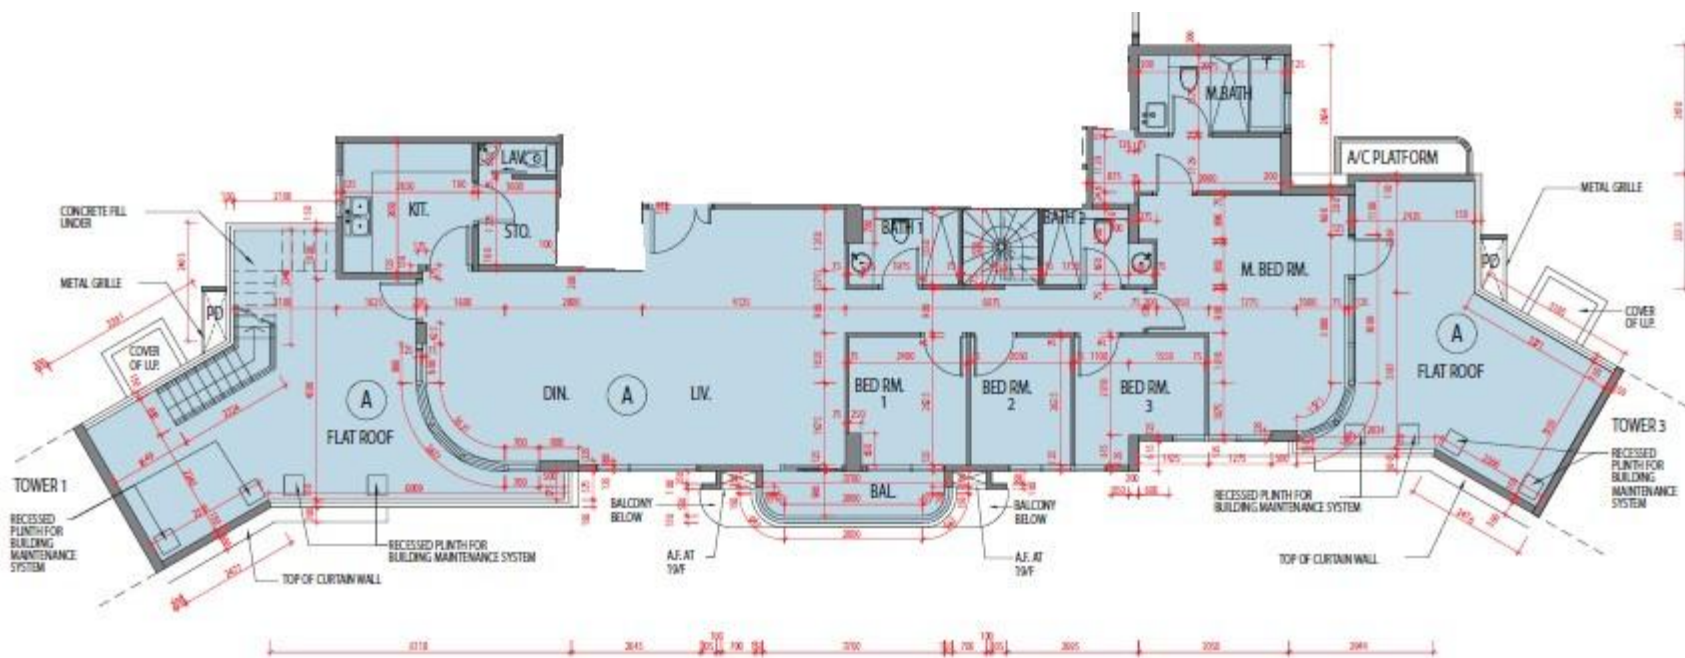

藍塘傲 Alto Residences
 第2座
 19樓A室-單位平面圖
 實用面積:1329呎

*本單位平面圖只作參考及內部使用。