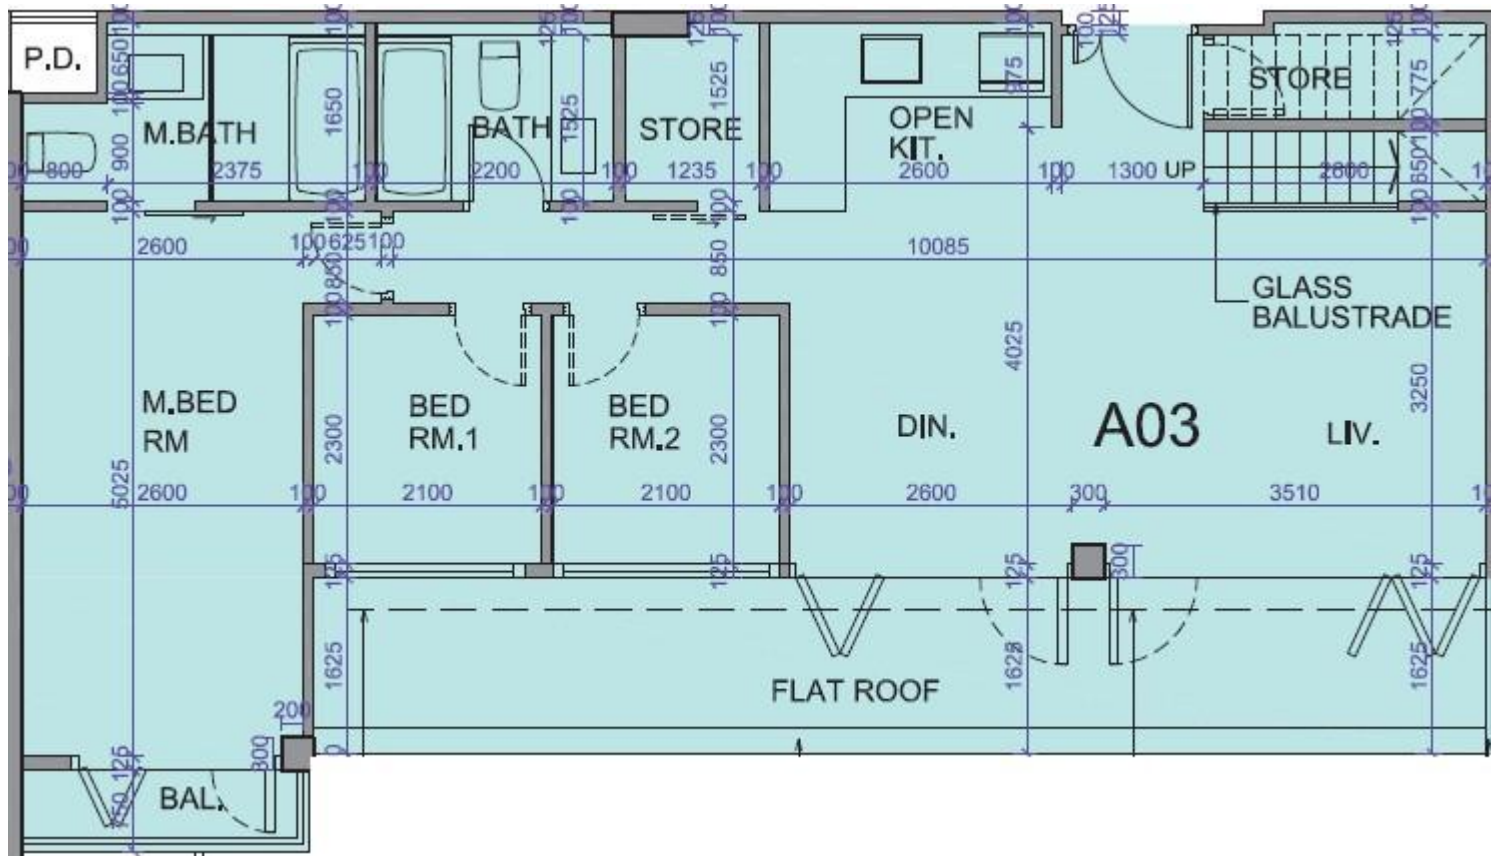

薈薈 the met. Acappella  
 1翼15樓A03室-單位平面圖  
 實用面積:844呎  
 露台: 22呎  
 工作平台: 0呎

\*本單位平面圖只作參考及內部使用。