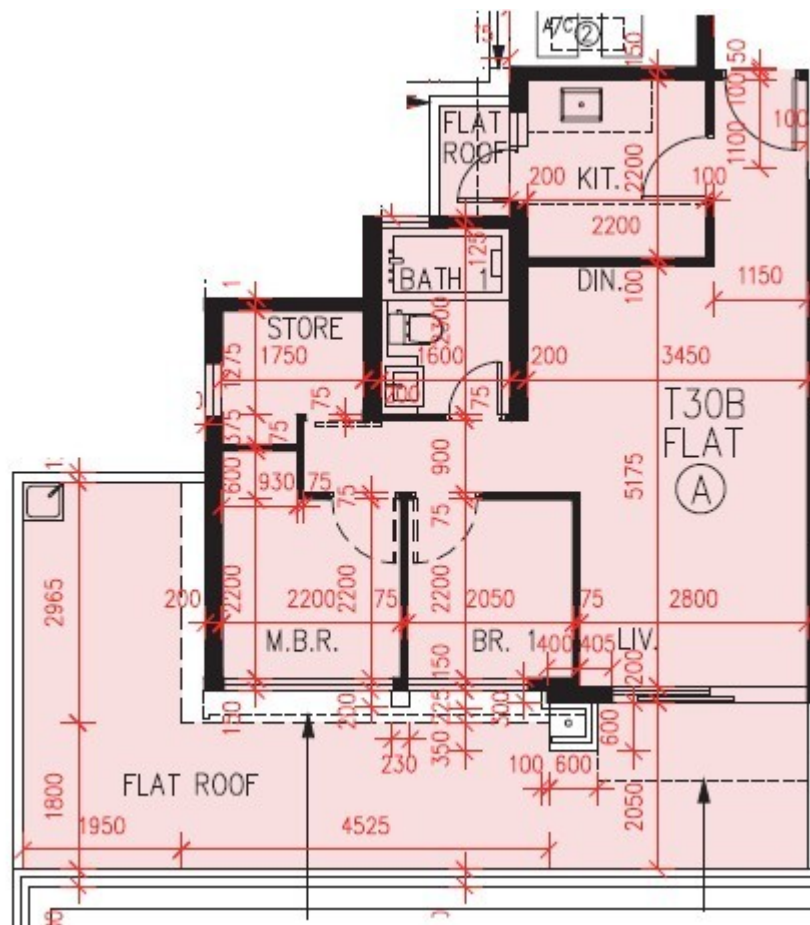

PARK YOHO Genova
第 30B 座
1 樓 A 室 - 單位平面圖
實用面積 : 528 呎
平台 : 253 呎

* 本單位平面圖只作參考及內部使用。