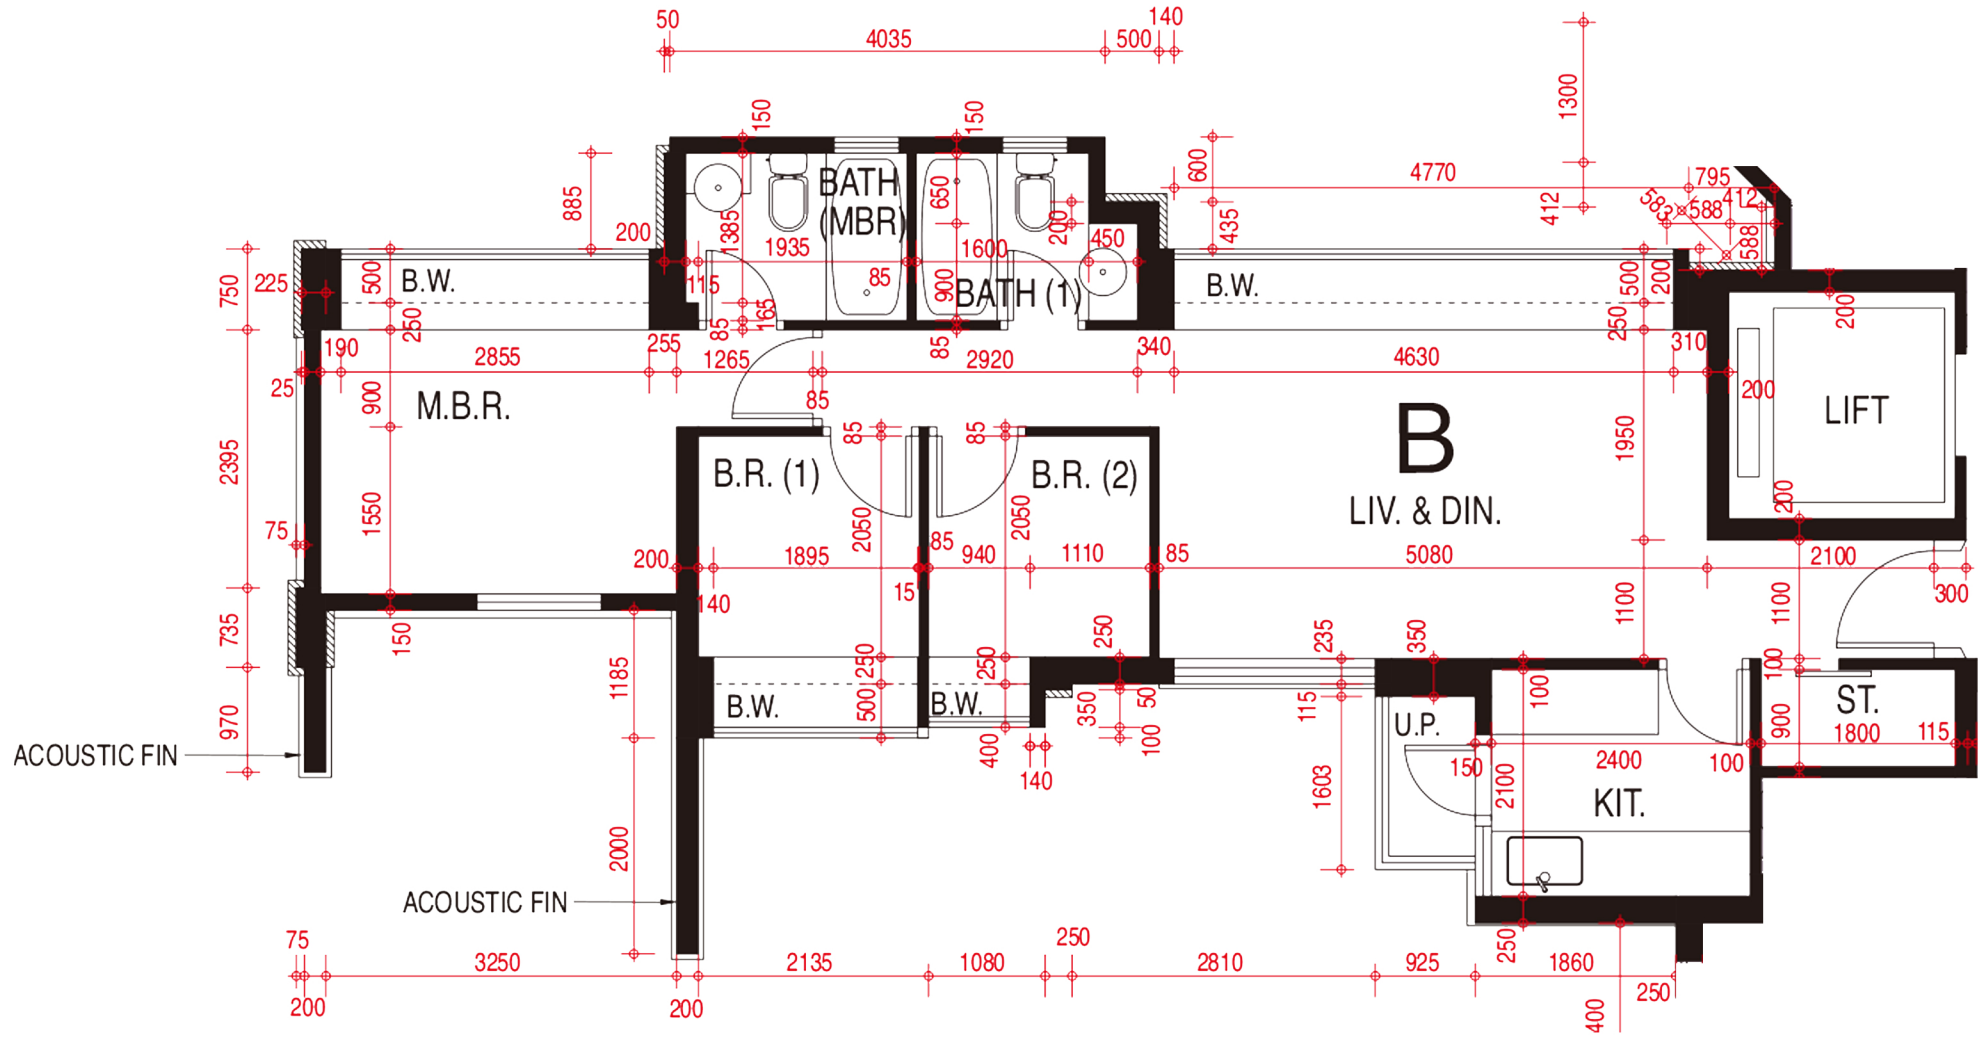

環宇海灣

第六座 7-52樓

B單位平面圖

實用面積：686呎

*本單位平面圖只作參考及內部使用。