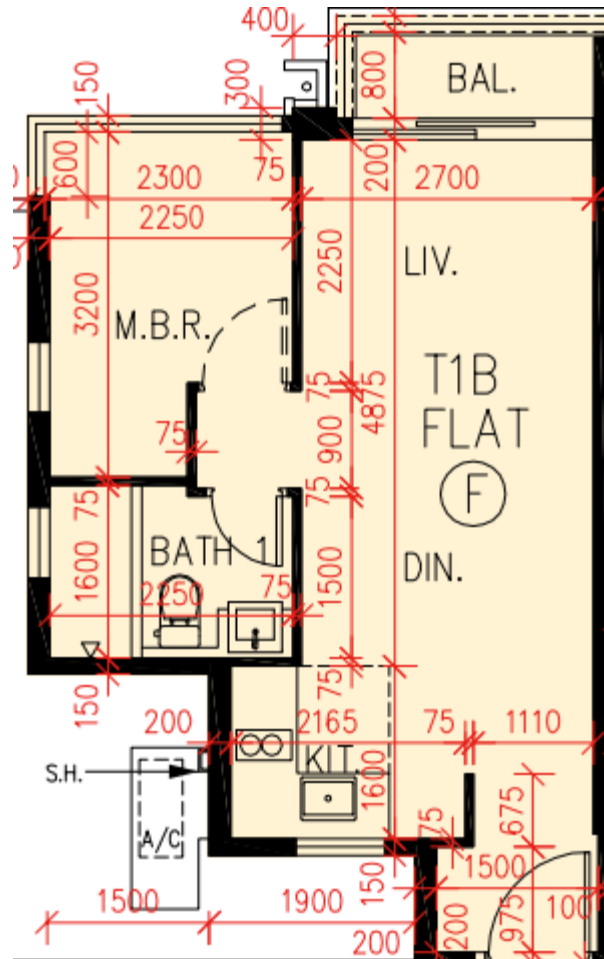

PARK YOHO Sicilia- 第1B座 -

2-3,5-12,15-16樓

F單位平面圖

實用面積:

F: 407呎

*本單位平面圖只作參考及內部使用。

Pricerite實惠