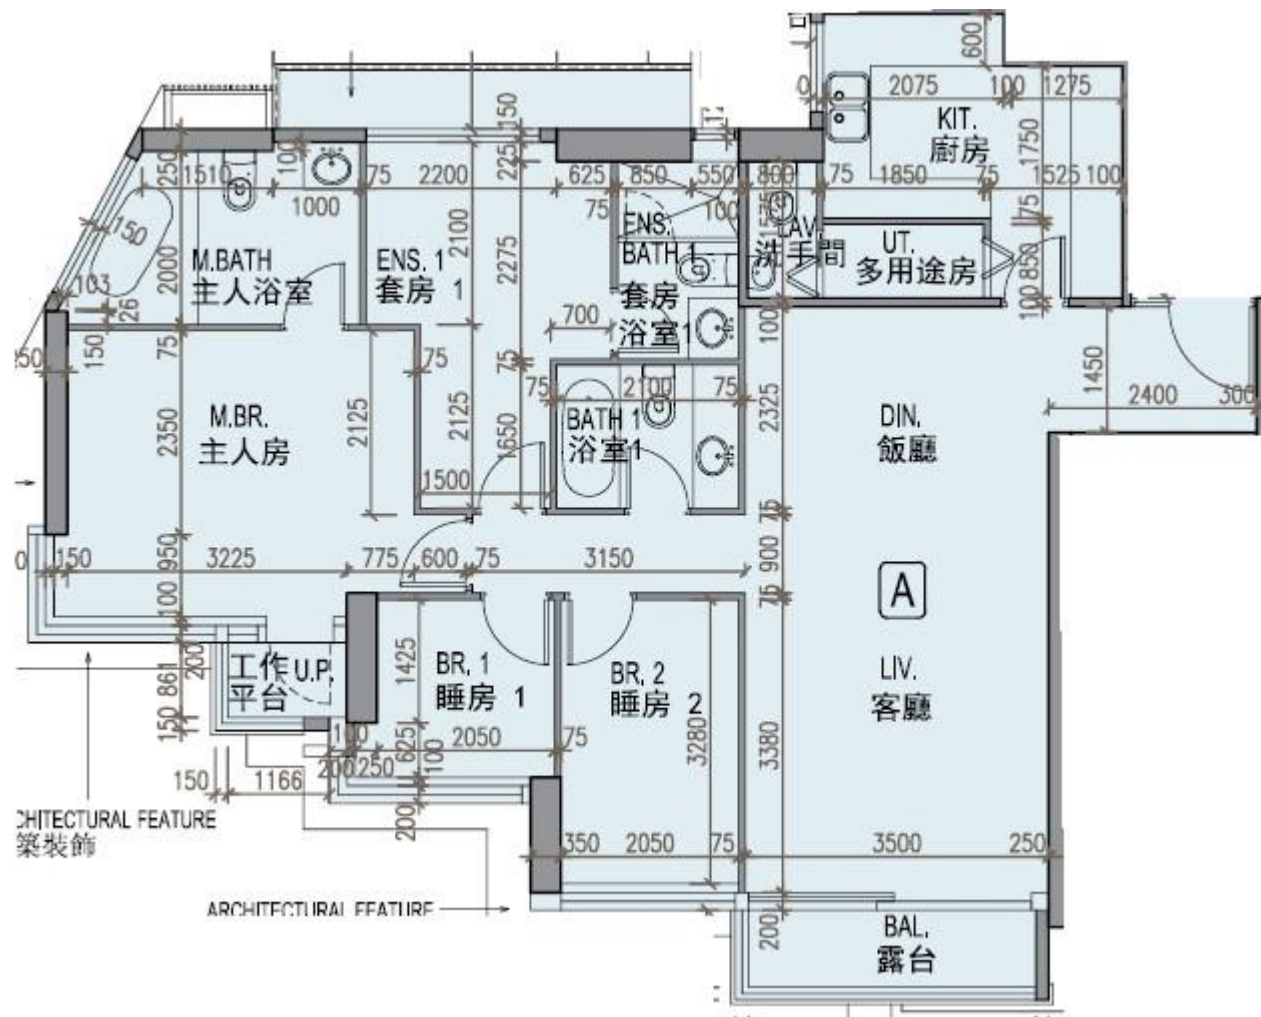

龍譽 Vibe Centro
 第2A座
 5樓A室-單位平面圖
 實用面積:1147呎
 露台:40呎

*本單位平面圖只作參考及內部使用。