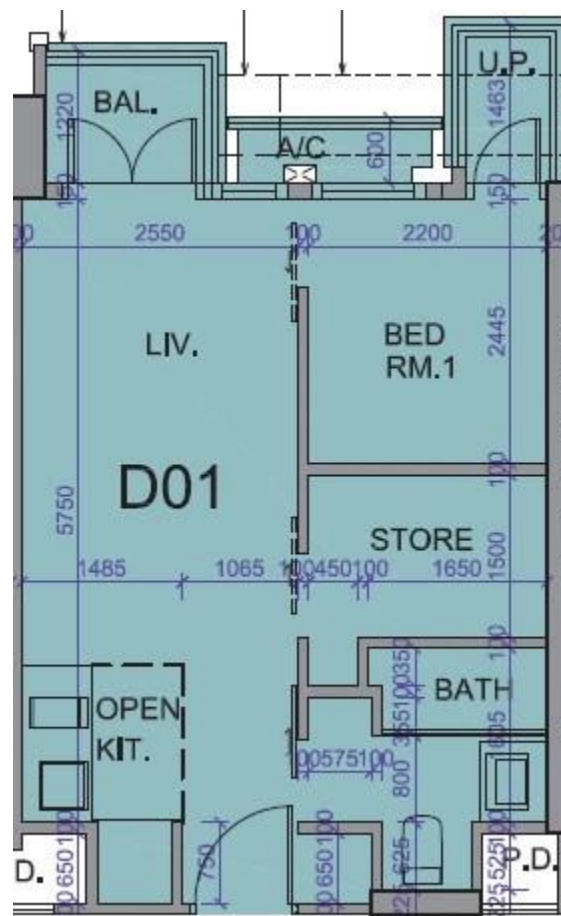

薈薈 the met. Acappella  
1翼5-12樓D01室-單位平面圖

實用面積:399呎

露台: 22呎

工作平台: 16呎

\*本單位平面圖只作參考及內部使用。