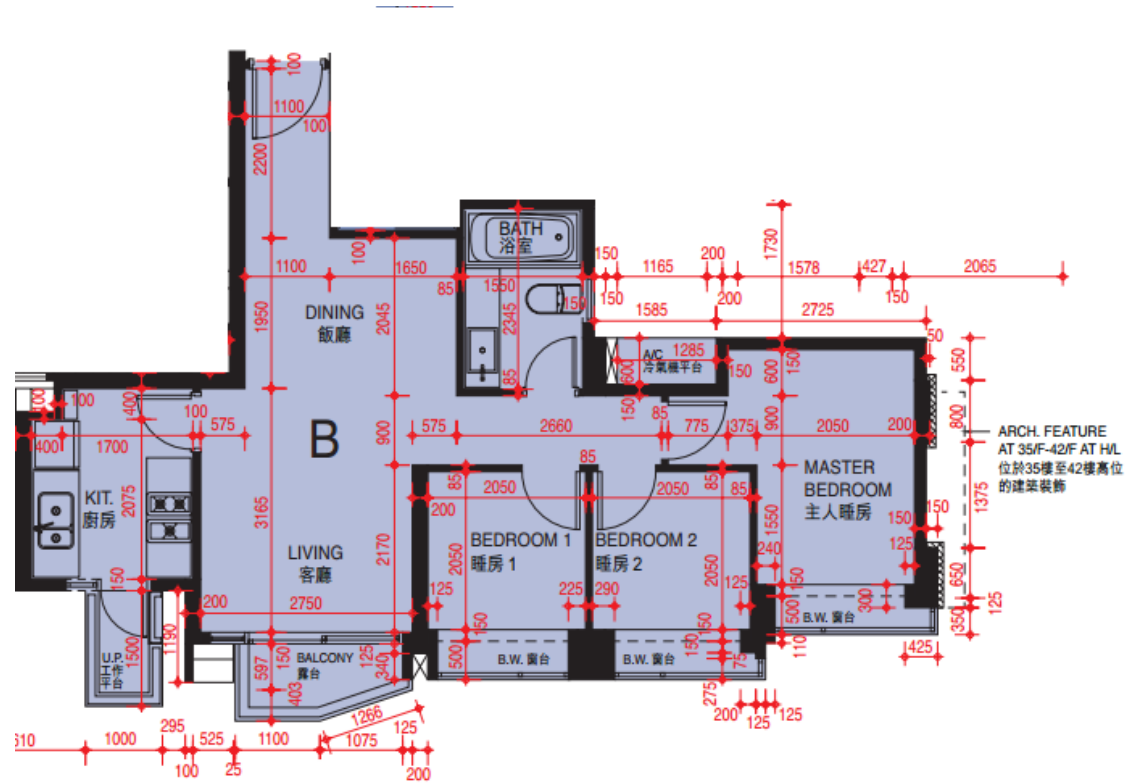

丰滙 第2座

7樓-12樓, 15樓-23樓, 25樓-33樓, 35樓-41樓

B單位平面圖

實用面積:601呎

*本單位平面圖只作參考及內部使用。