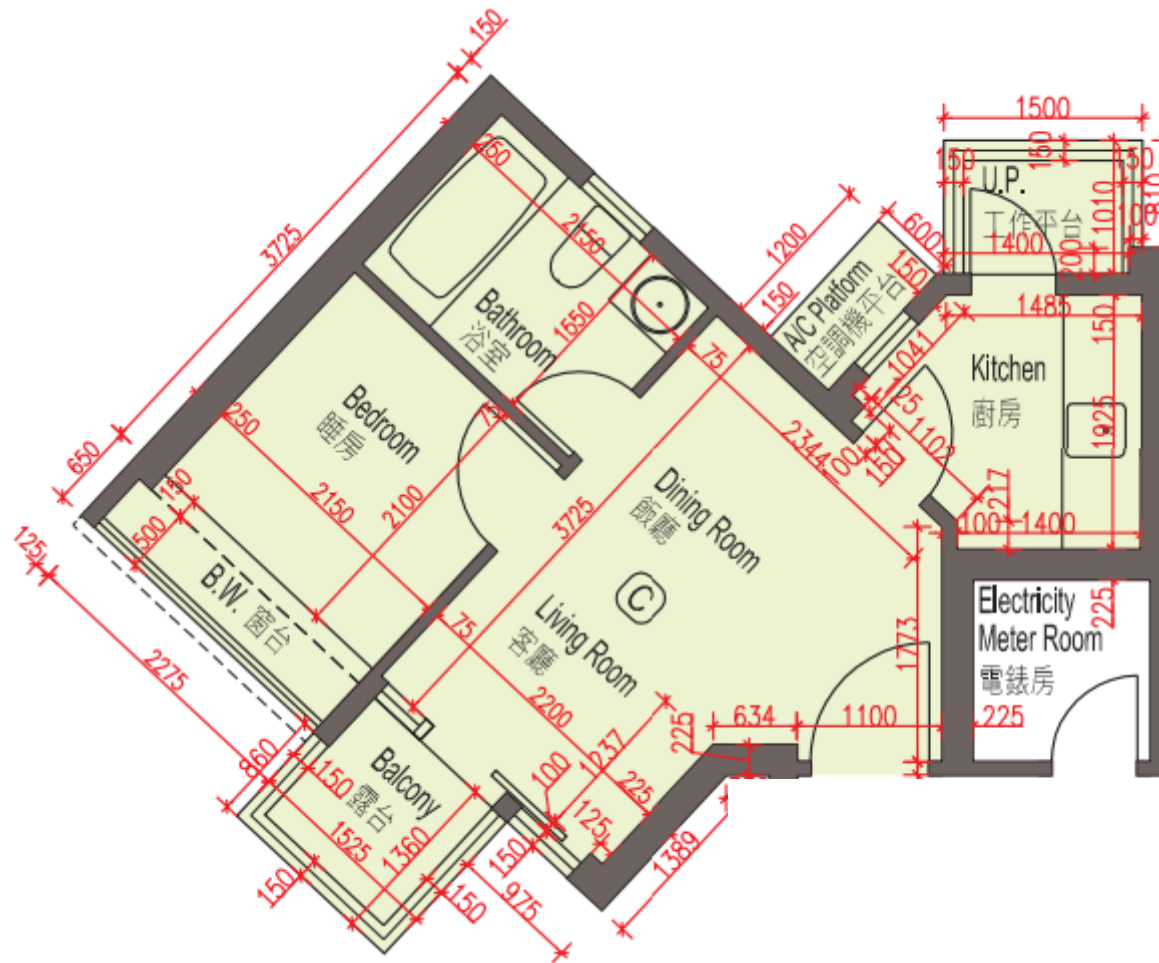

利·港灣

20-29樓

C單位平面圖

實用面積:321呎

*本單位平面圖只作參考及內部使用。

Pricerite 實惠