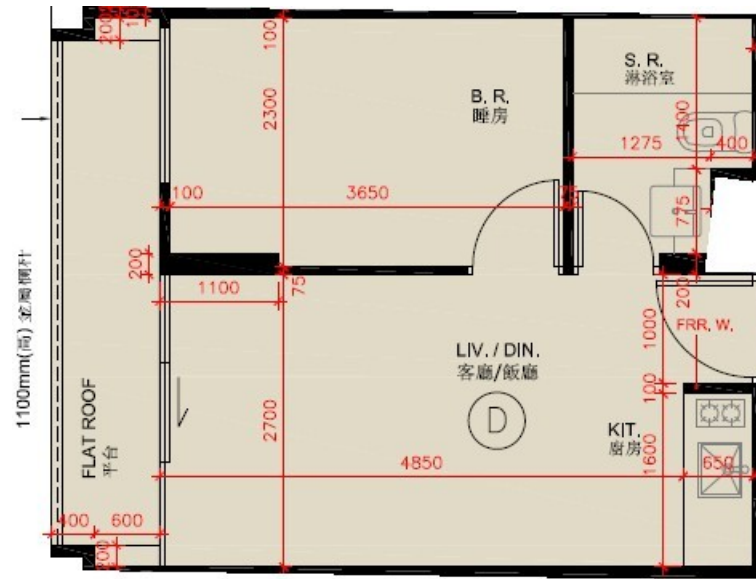

尚澄第 3 座

1 樓 D 室

實用面積 : 307 呎

平台 : 45 呎

* 本單位平面圖只作參考及內部使用。