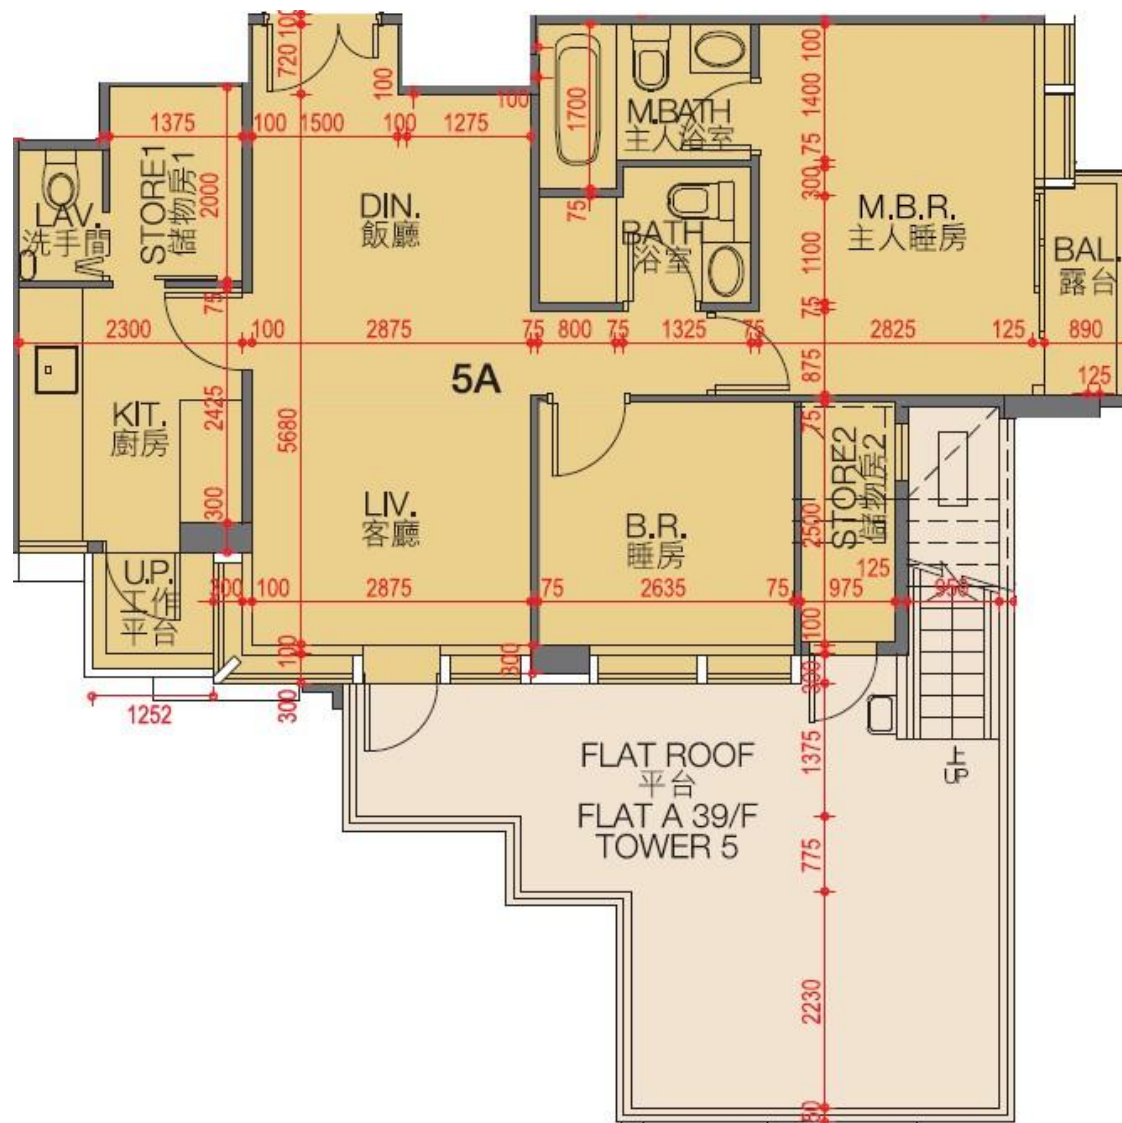

翰林峰 Novum West 5座39樓A室-單位平面圖

實用面積: 726呎

露台: 22呎

工作平台: 16呎

*本單位平面圖只作參考及內部使用。