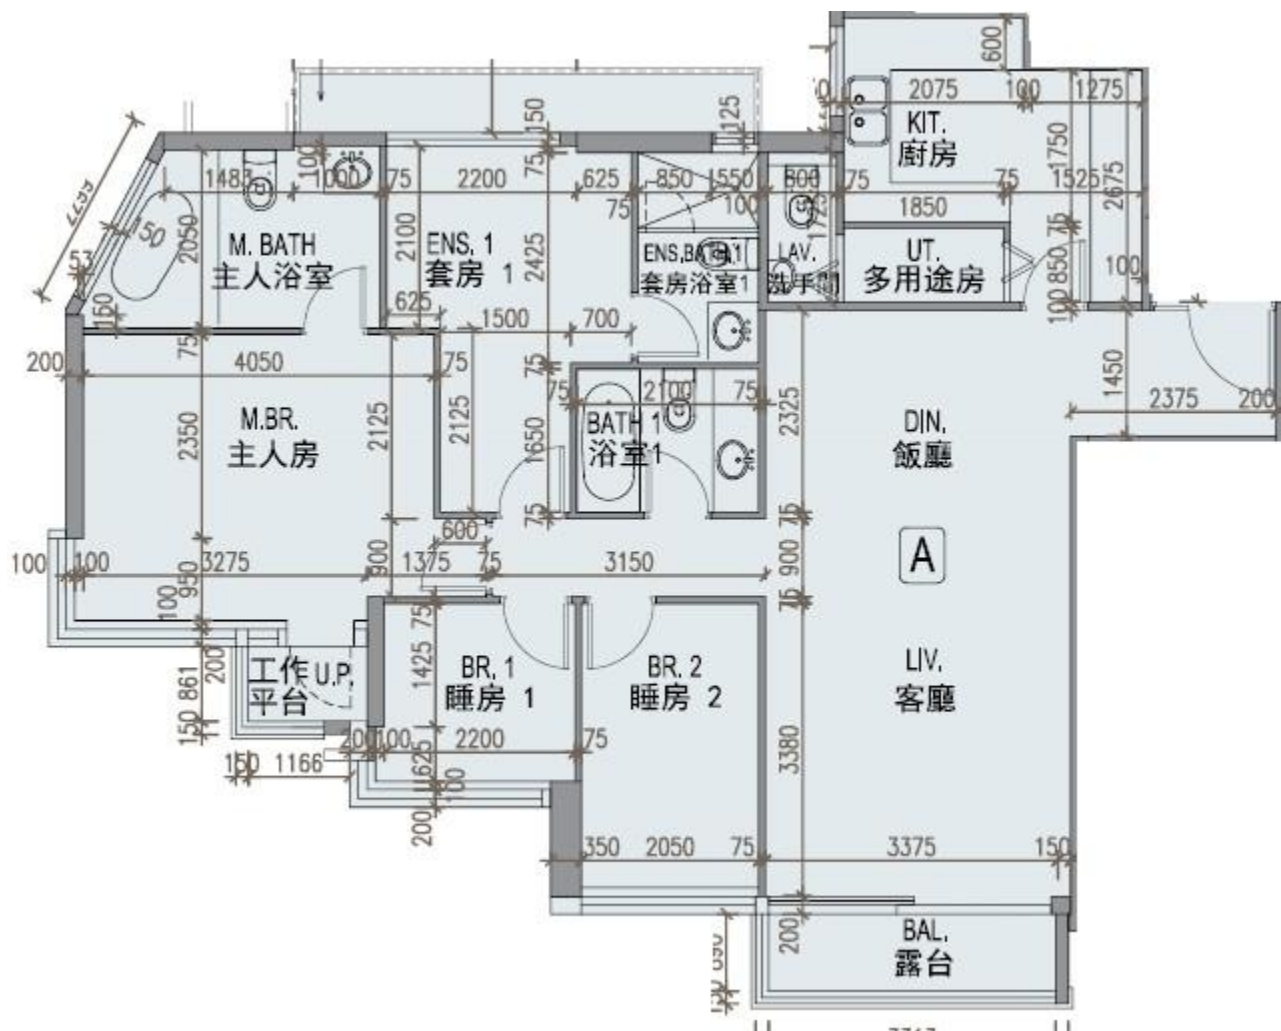

龍譽 Vibe Centro
 第2A座
 33樓A室-單位平面圖
 實用面積:1146呎
 露台:40呎

*本單位平面圖只作參考及內部使用。