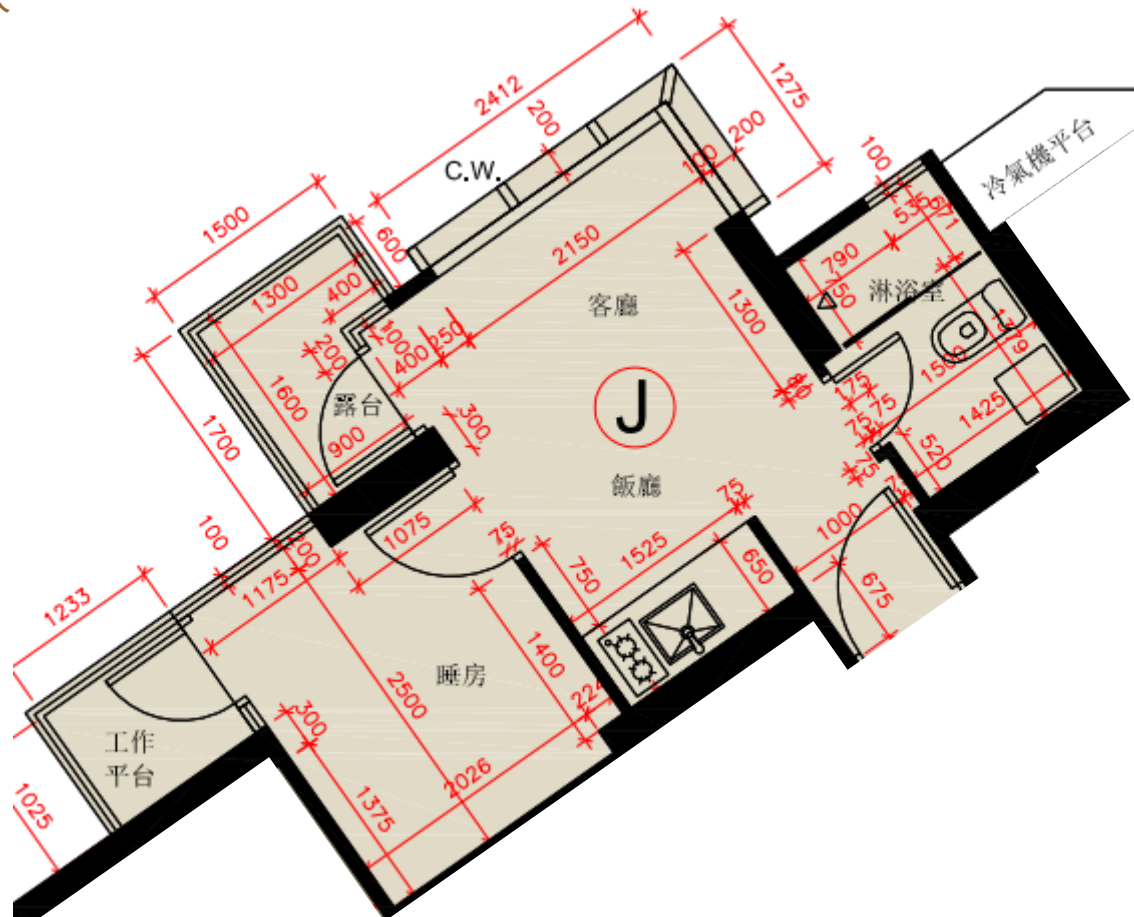

鑽嶺

3-23樓

J單位平面圖

實用面積:286呎

*本單位平面圖只作參考及內部使用。

Pricerite 實惠