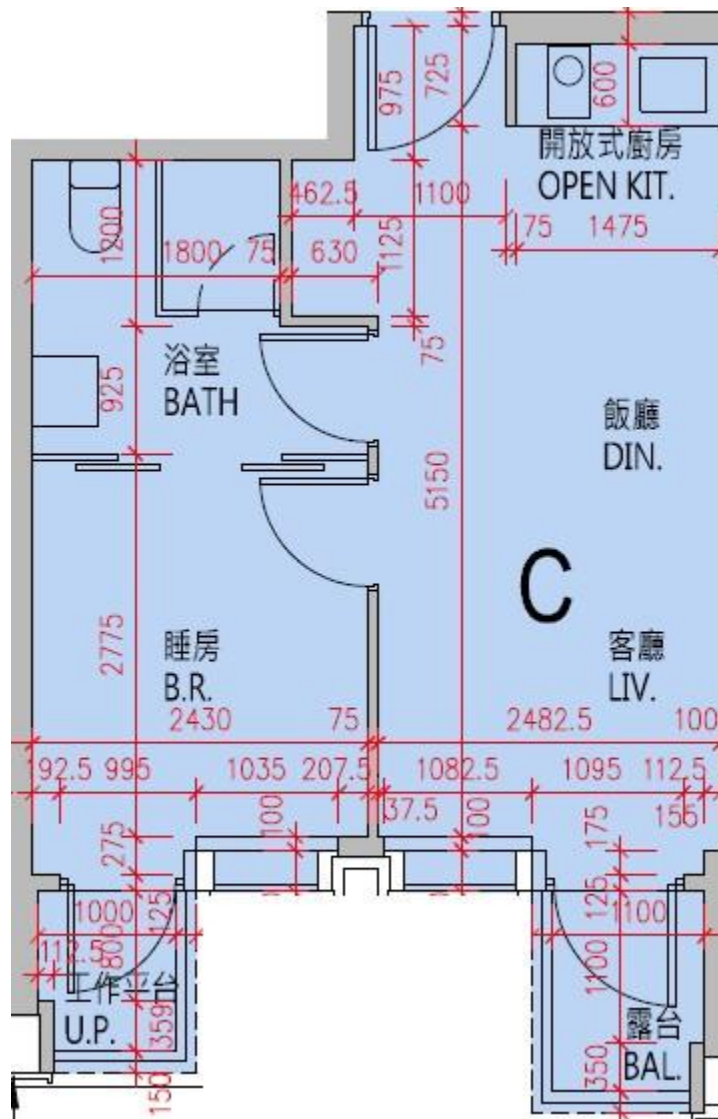

高爾夫·御苑 Eden Manor  
 7座12, 15-23, 25-28樓C室-單位平面圖  
 實用面積: 375呎  
 露台: 22呎  
 工作平台: 16呎

\*本單位平面圖只作參考及內部使用。