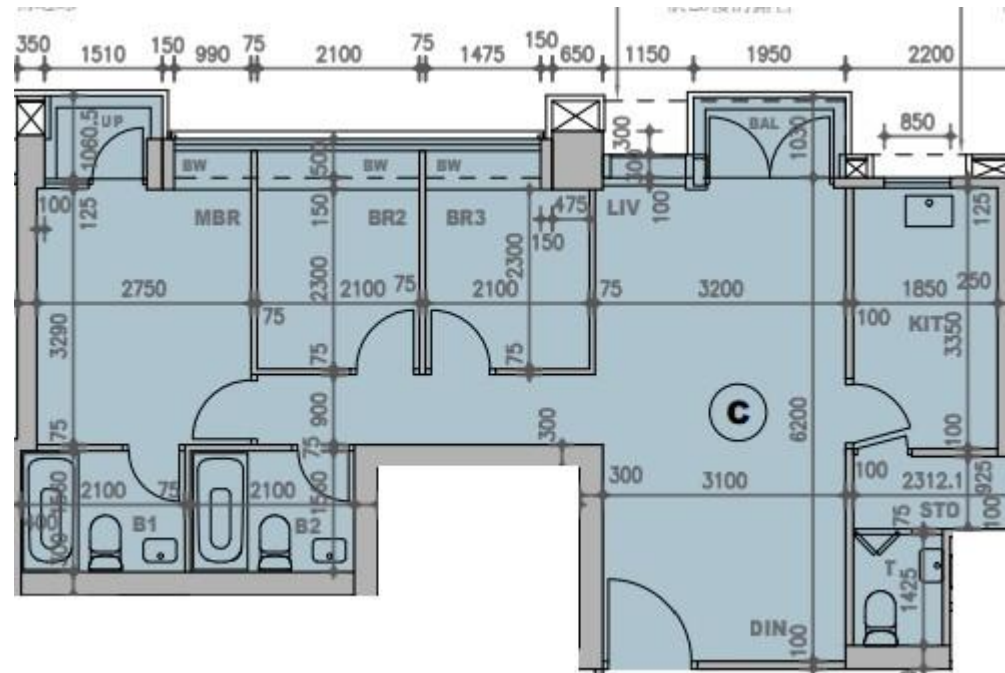

柏蔚山 Fleur Pavilia 1座

6至25樓C室實用面積:

單位：781呎

露台：22呎

工作平台：16呎

窗台：27呎

*本單位平面圖只作參考及內部使用。