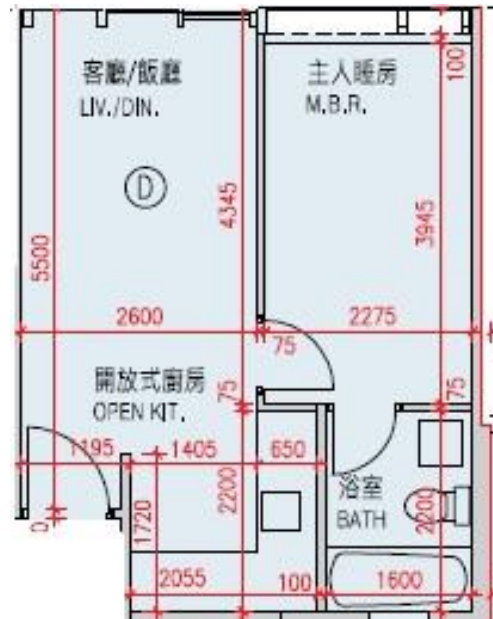

Monterey

第8座

2樓D室-單位平面圖

實用面積:363呎

*本單位平面圖只作參考及內部使用。