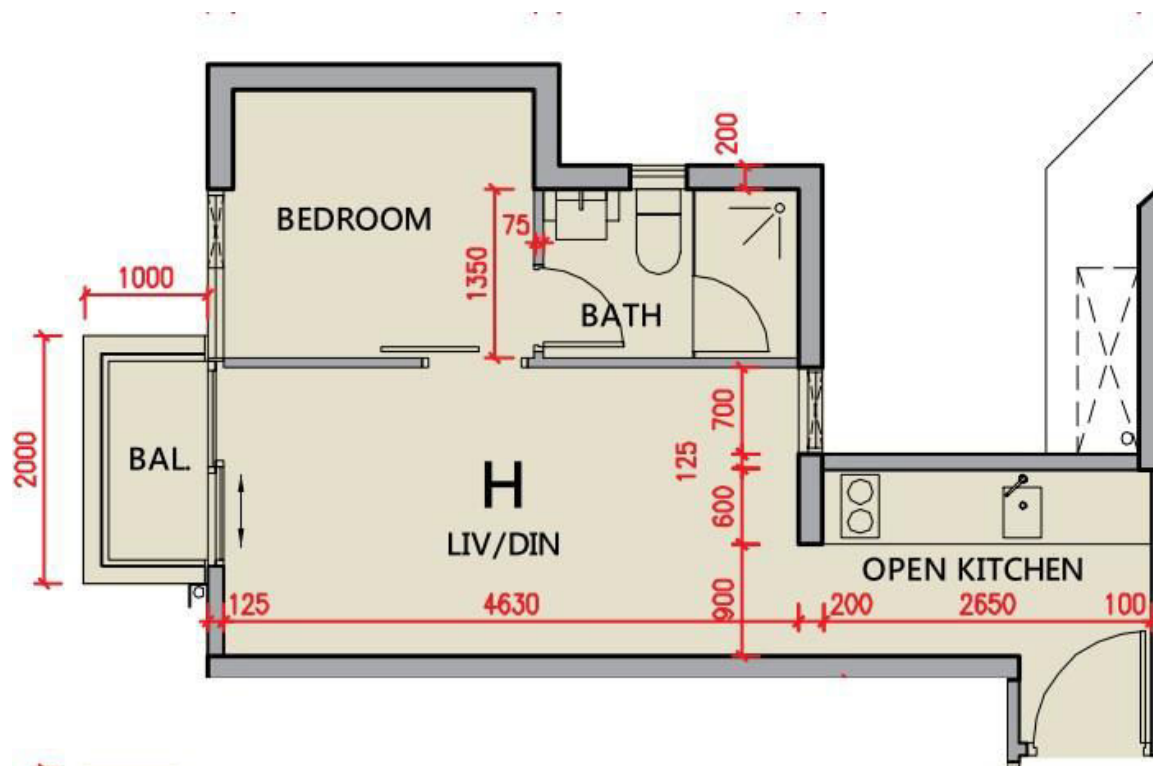

豐宴 7-12,15-20樓

H室

平面圖

實用面積: 322尺

露台:22尺

\*本單位平面圖只作參考及內部使用。